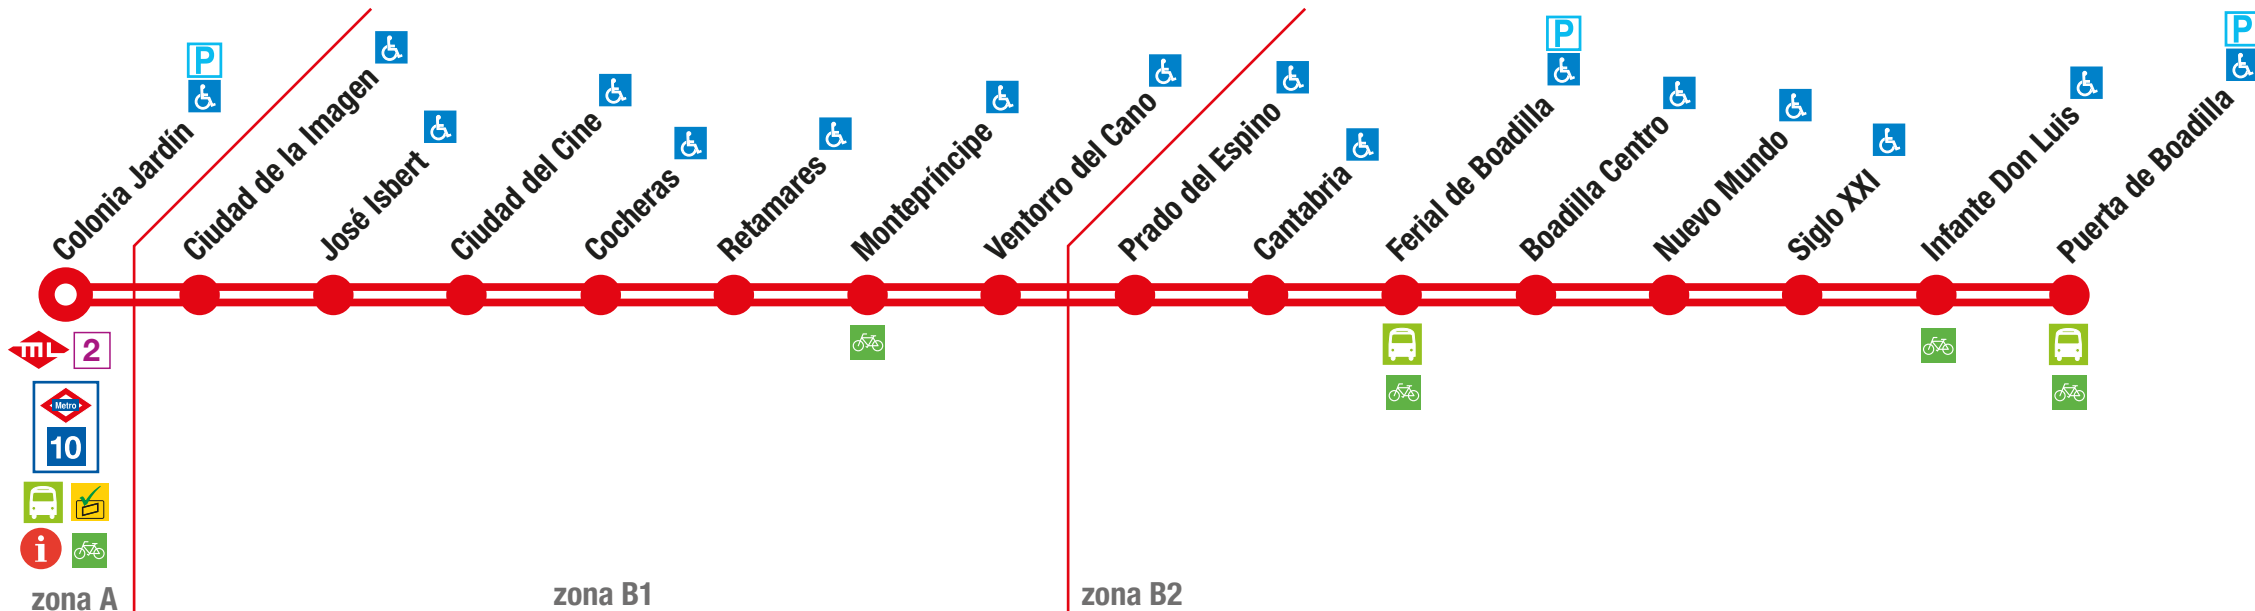

Colonia Jardín - Puerta de Boadilla

SÍMBOLOS - SYMBOLS

Correspondencia con
Correspondance with

Línea de Metro Ligero
Light Rail line

Línea de Metro
Metro line

Terminal de líneas de autobús interurbano
Suburban bus terminal

Paradas subterráneas
Underground shutdowns

Paradas en superficie
Shutdowns in surface

ATENCIÓN A LA TARIFA
Validación a la SALIDA
PAY THE RIGHT FARE
Ticket checked at the EXIT

Atención al cliente
Customer Service

Estación accesible / ascensor
Step free access / lift

Aparcamiento disuasorio gratuito
Free Park & Ride

Estacionamiento de bicicletas (REB)
Bicycle parking