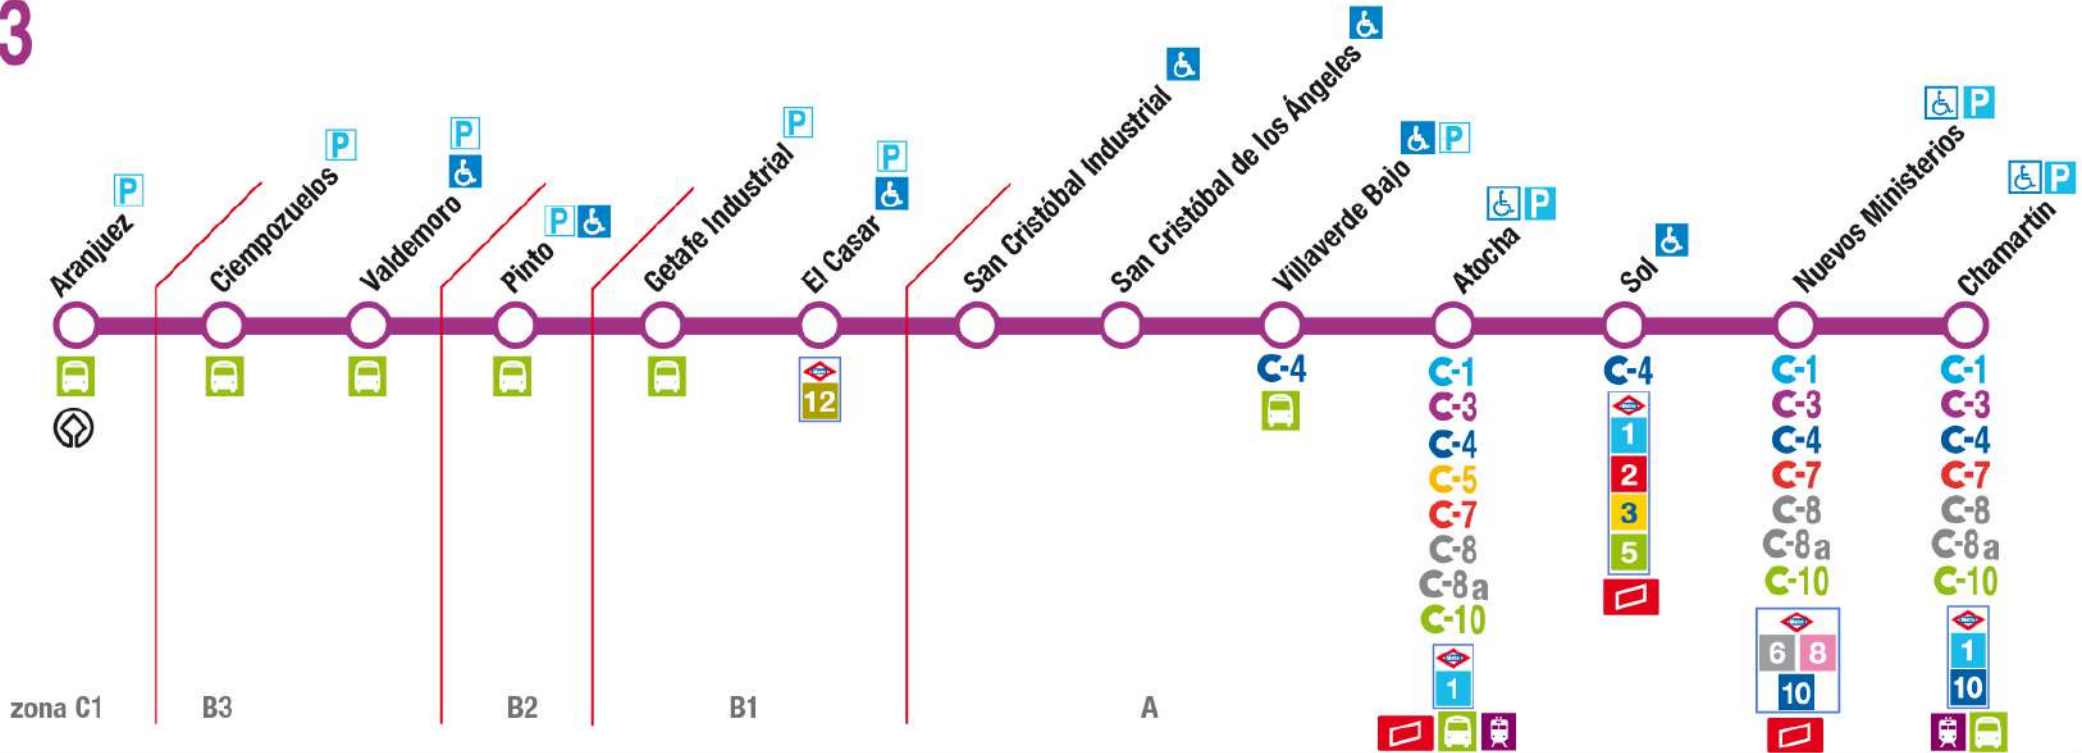

# Aranjuez - Atocha - Sol - Chamartín

## C-3

### SÍMBOLOS - SYMBOLS

- Estación accesible  
*Accessible Station*
- Estación accesible.  
Circulación parcial de trenes accesibles  
*Accessible Station. Partial circulation accessible Trains*
- Aparcamiento de disuasión de pago  
*Paid Park & Ride*
- Aparcamiento de disuasión gratuito  
*Free Park & Ride*

- Línea de Metro  
*Metro line*
- Oficina de gestión  
**tarjeta transporte público**  
*Administration office*

- Estación de ferrocarril de largo recorrido  
*Railway station*
- Terminal de líneas de autobús interurbano  
*Suburban bus terminus*
- Patrimonio Mundial (UNESCO)  
*World Heritage (UNESCO)*