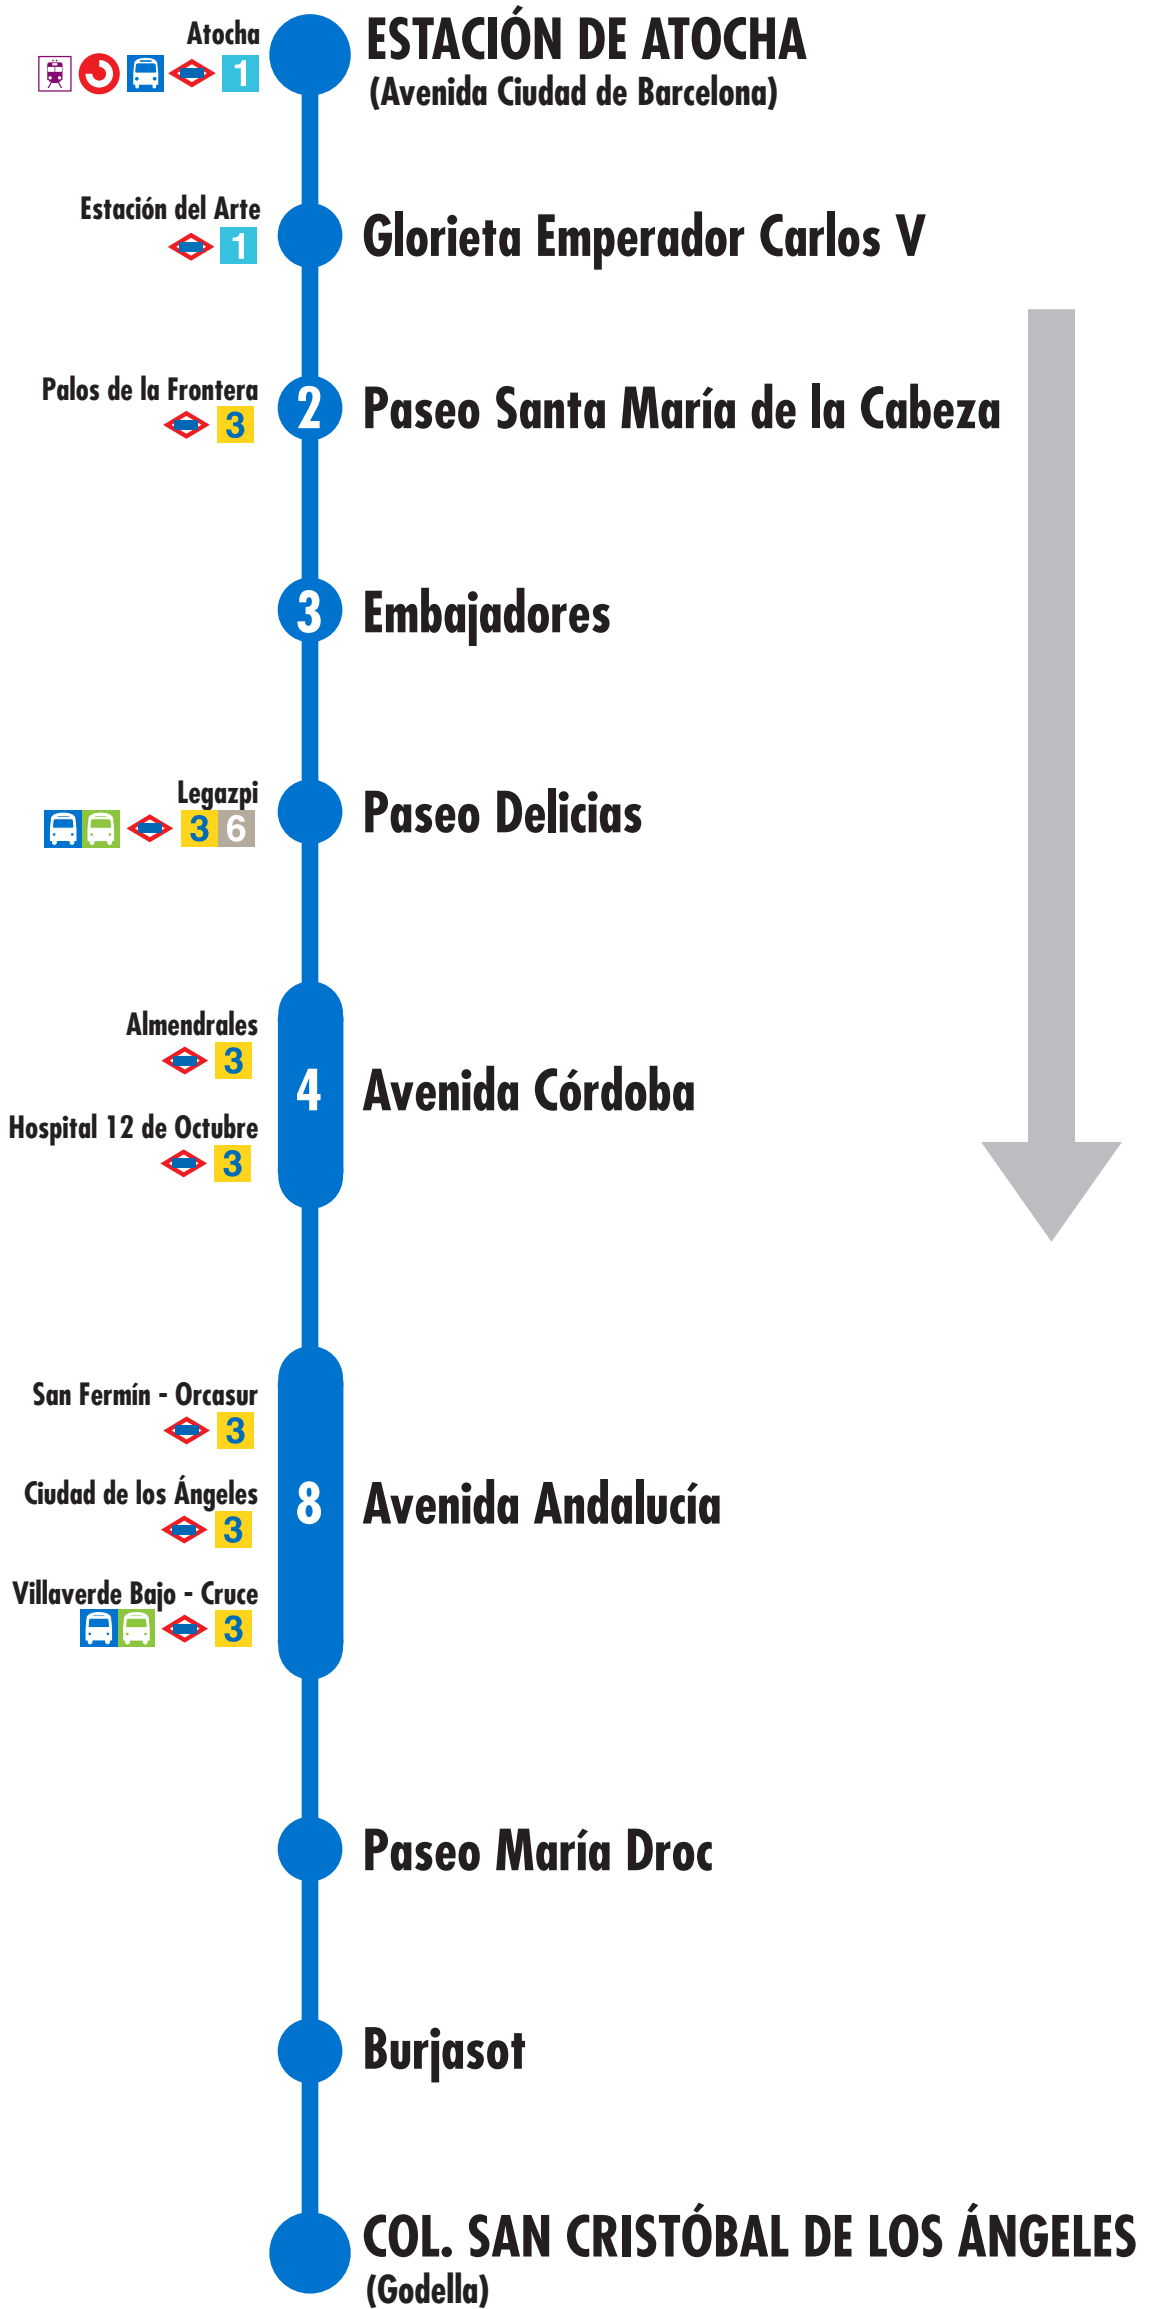

59

Estación de Atocha Col. S. Cristóbal Ángeles

Atocha
1

Estación del Arte
1

Palos de la Frontera
3

Legazpi
3 6

Almendrales
3

Hospital 12 de Octubre
3

San Fermín - Orcasur
3

Ciudad de los Ángeles
3

Villaverde Bajo - Cruce
3

059-S1-Ene21

2 Número de paradas en la calle o vía indicada

Usted está aquí

Terminales Bus EMT
 Terminales Bus Interurbano
 Terminales Bus Largo Recorrido
 Estación de Metro y línea
 Cercanías
 Ferrocarril de Largo Recorrido
 Metro Ligero

Horarios y frecuencias del servicio (Excepto puentes y temporadas de Semana Santa y Verano)

059-S1-Ene14-5147

Tipo de día	Horario de salida de cabecera Primer servicio - Último servicio		Frecuencias de paso programadas	
	Estación de Atocha	San Cristóbal	Horas	Frecuencias
Lunes a Viernes Laborables	6:03 - 23:30	5:35 - 23:06	De 6 a 8 y 21 a 23 De 8 a 21	➤ Cada 11-26 min. ➤ Cada 11-17 min.
Sábados Laborables	6:03 - 23:30	5:35 - 23:06	De 6 a 9 y 22 a 23 De 9 a 22	➤ Cada 19-28 min. ➤ Cada 19 min.
Domingos y Festivos	7:30 - 23:30	7:00 - 23:06	De 7 a 9 y 21 a 23 De 9 a 21	➤ Cada 19-30 min. ➤ Cada 19 min.