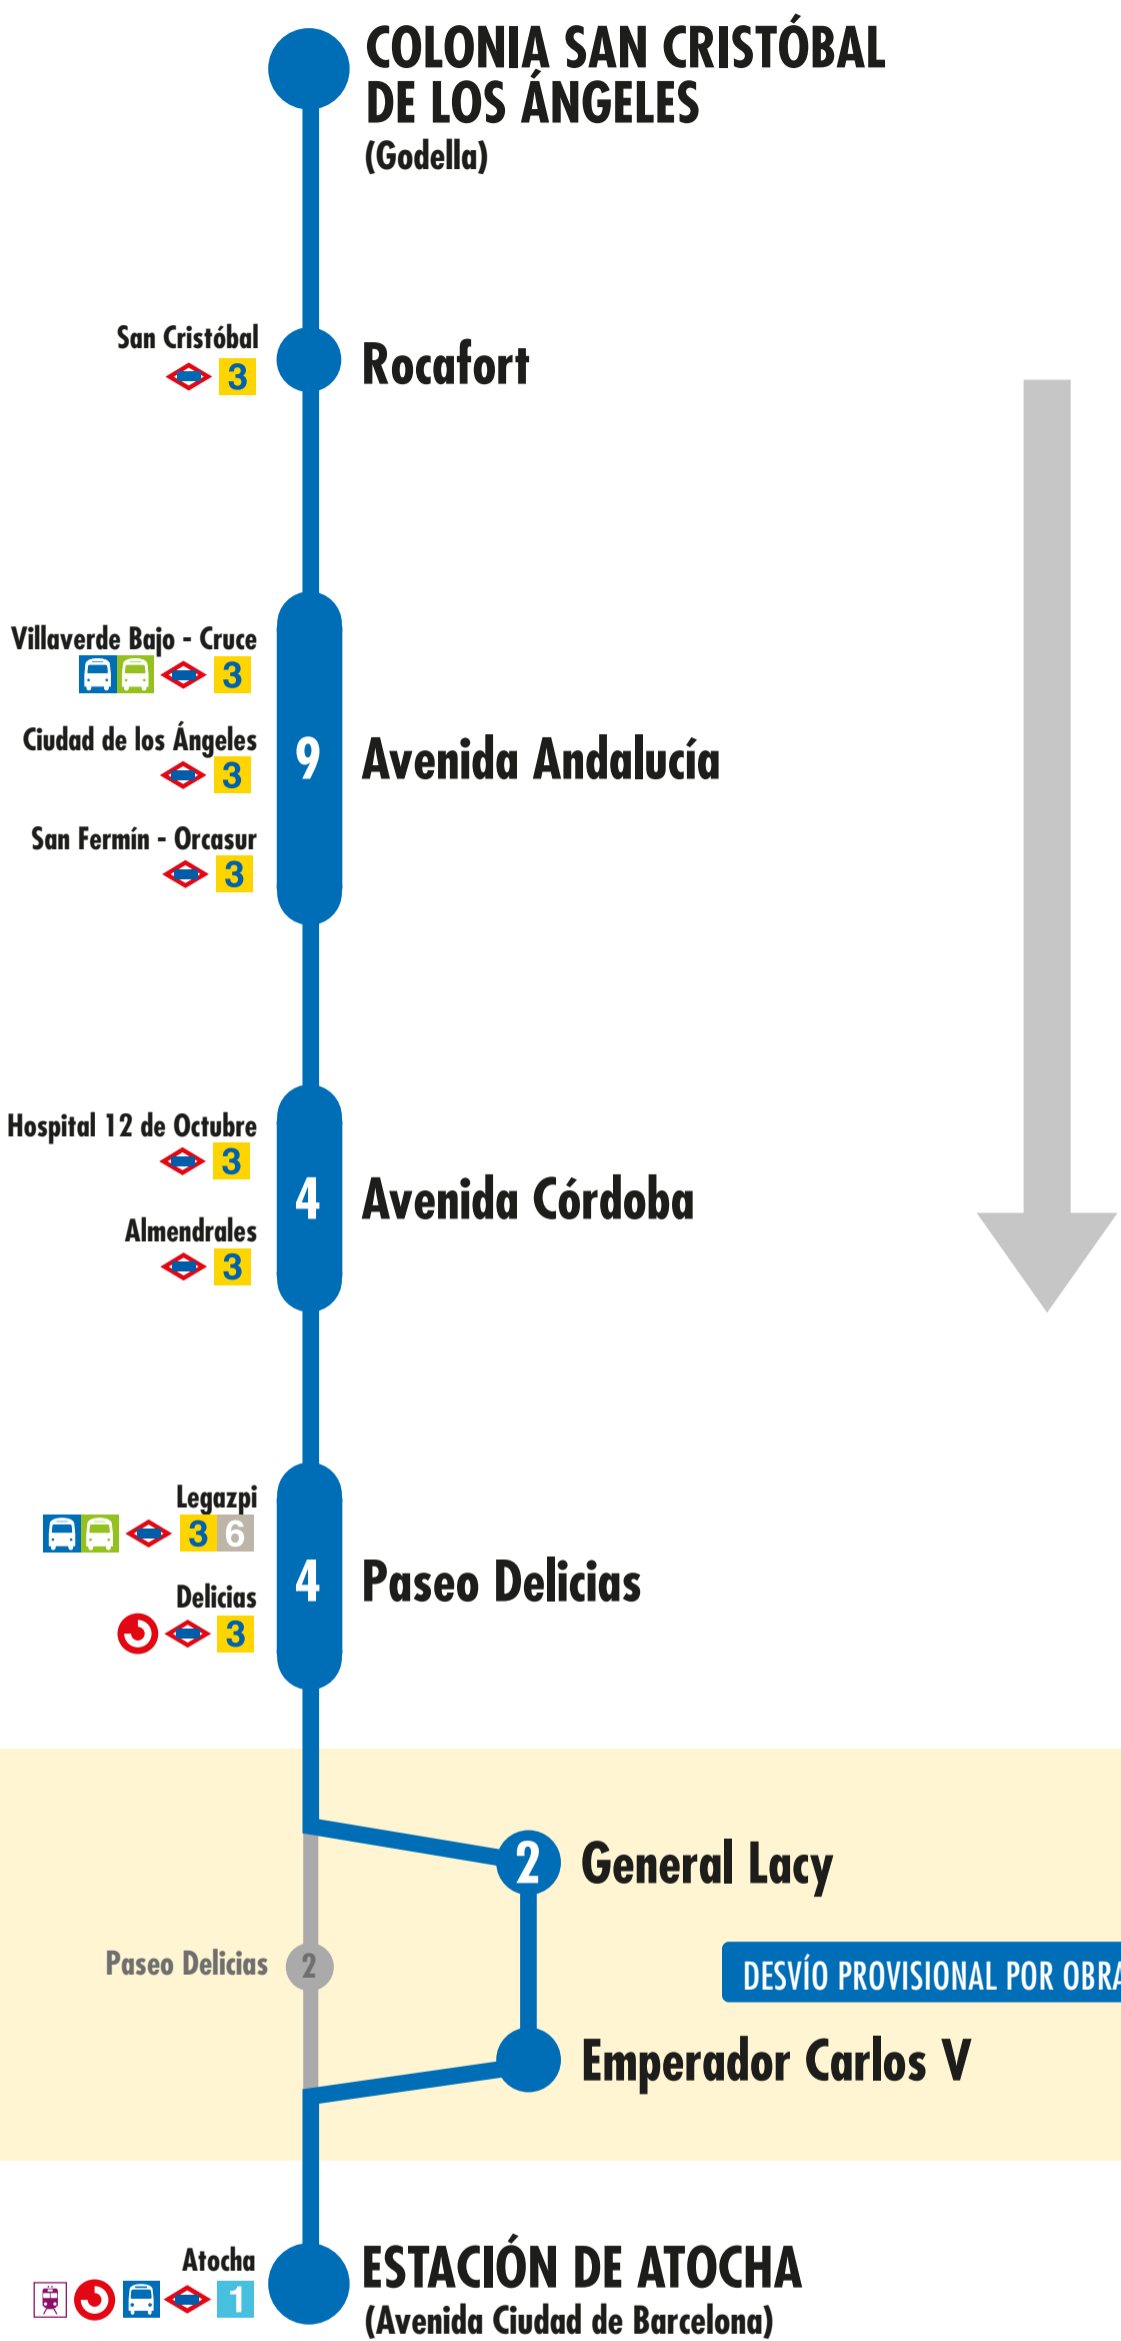

59

Estación de Atocha Col. S. Cristóbal Ángeles

059-S2-Sep24

2 Número de paradas en la calle o vía indicada

Usted está aquí

Terminales Bus EMT
 Terminales Bus Interurbano
 Terminales Bus Largo Recorrido
 Estación de Metro y línea
 Cercanías
 Ferrocarril de Largo Recorrido
 Metro Ligero

Horarios y frecuencias del servicio (Excepto puentes y temporadas de Semana Santa y Verano)

059-S2-Ene14-5147

Tipo de día	Horario de salida de cabecera Primer servicio - Último servicio		Frecuencias de paso programadas	
	Estación de Atocha	San Cristóbal	Horas	Frecuencias
Lunes a Viernes Laborables	6:03 - 23:30	5:35 - 23:06	De 6 a 8 y 21 a 23 De 8 a 21	► Cada 11-26 min. ► Cada 11-17 min.
Sábados Laborables	6:03 - 23:30	5:35 - 23:06	De 6 a 9 y 22 a 23 De 9 a 22	► Cada 19-28 min. ► Cada 19 min.
Domingos y Festivos	7:30 - 23:30	7:00 - 23:06	De 7 a 9 y 21 a 23 De 9 a 21	► Cada 19-30 min. ► Cada 19 min.