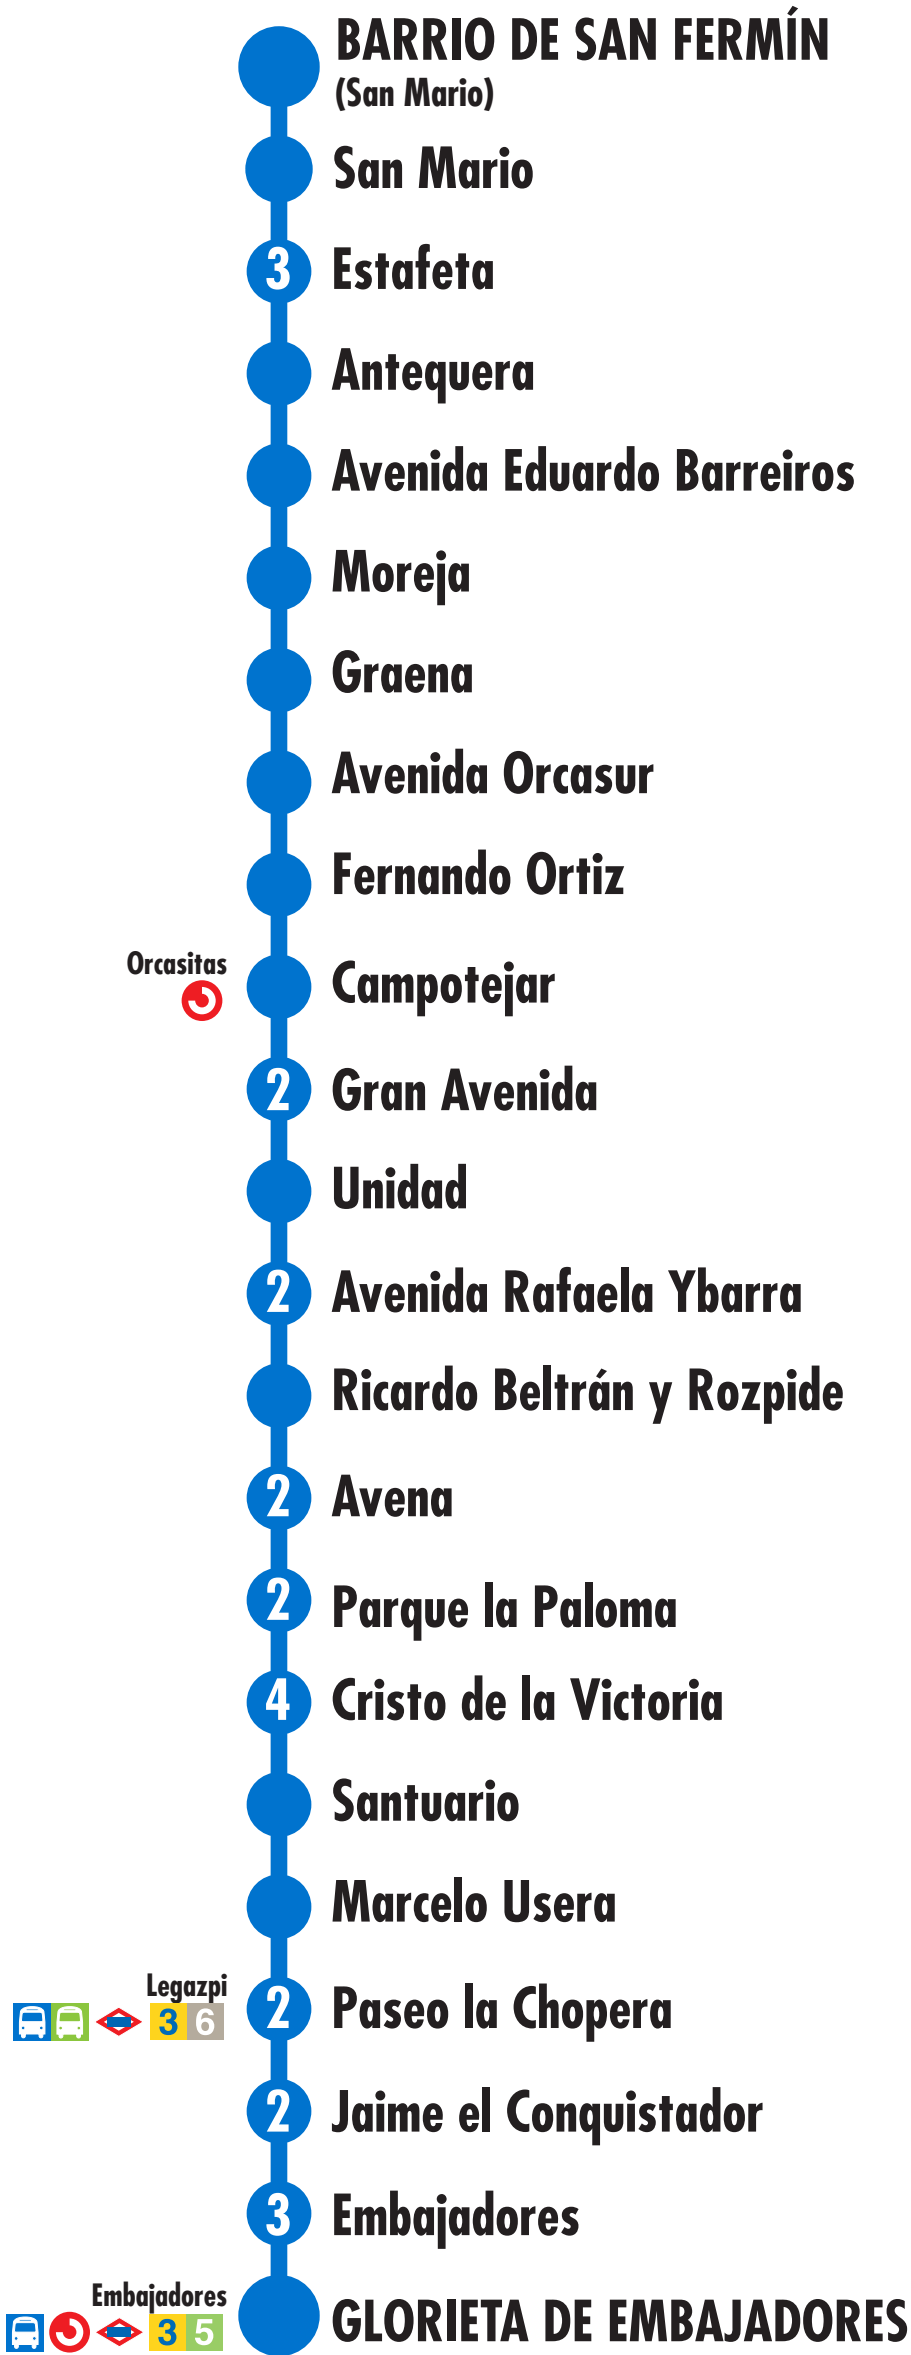

78

Gta. Embajadores Barrio de San Fermín

078-S2-0c122

2 Número de paradas en la calle o vía indicada

 Usted está aquí

 Terminales Bus EMT
  Terminales Bus Interurbano
  Terminales Bus Largo Recorrido
  Estación de Metro y línea
  Cercanías
  Ferrocarril de Largo Recorrido
  Metro Ligero

Horarios y frecuencias del servicio (Excepto puentes y temporadas de Semana Santa y Verano)

078-S2-Dic17-8814

Tipo de día	Horario de salida de cabecera Primer servicio - Último servicio		Frecuencias de paso programadas	
	Gta. Embajadores	Bº San Fermín	Horas	Frecuencias
Lunes a Viernes Laborables	6:25 - 23:30	5:45 - 23:00	De 6 a 7 De 7 a 20 De 20 a 23	<ul style="list-style-type: none"> ➤ Cada 11-19 min. ➤ Cada 10-14 min. ➤ Cada 15-17 min.
Sábados Laborables	6:25 - 23:30	5:45 - 23:00	De 6 a 8 De 8 a 22 De 22 a 23	<ul style="list-style-type: none"> ➤ Cada 20-28 min. ➤ Cada 18-25 min. ➤ Cada 25 min.
Domingos y Festivos	7:30 - 23:30	7:00 - 23:00	De 7 a 10 De 10 a 23	<ul style="list-style-type: none"> ➤ Cada 24-35 min. ➤ Cada 19-27 min.