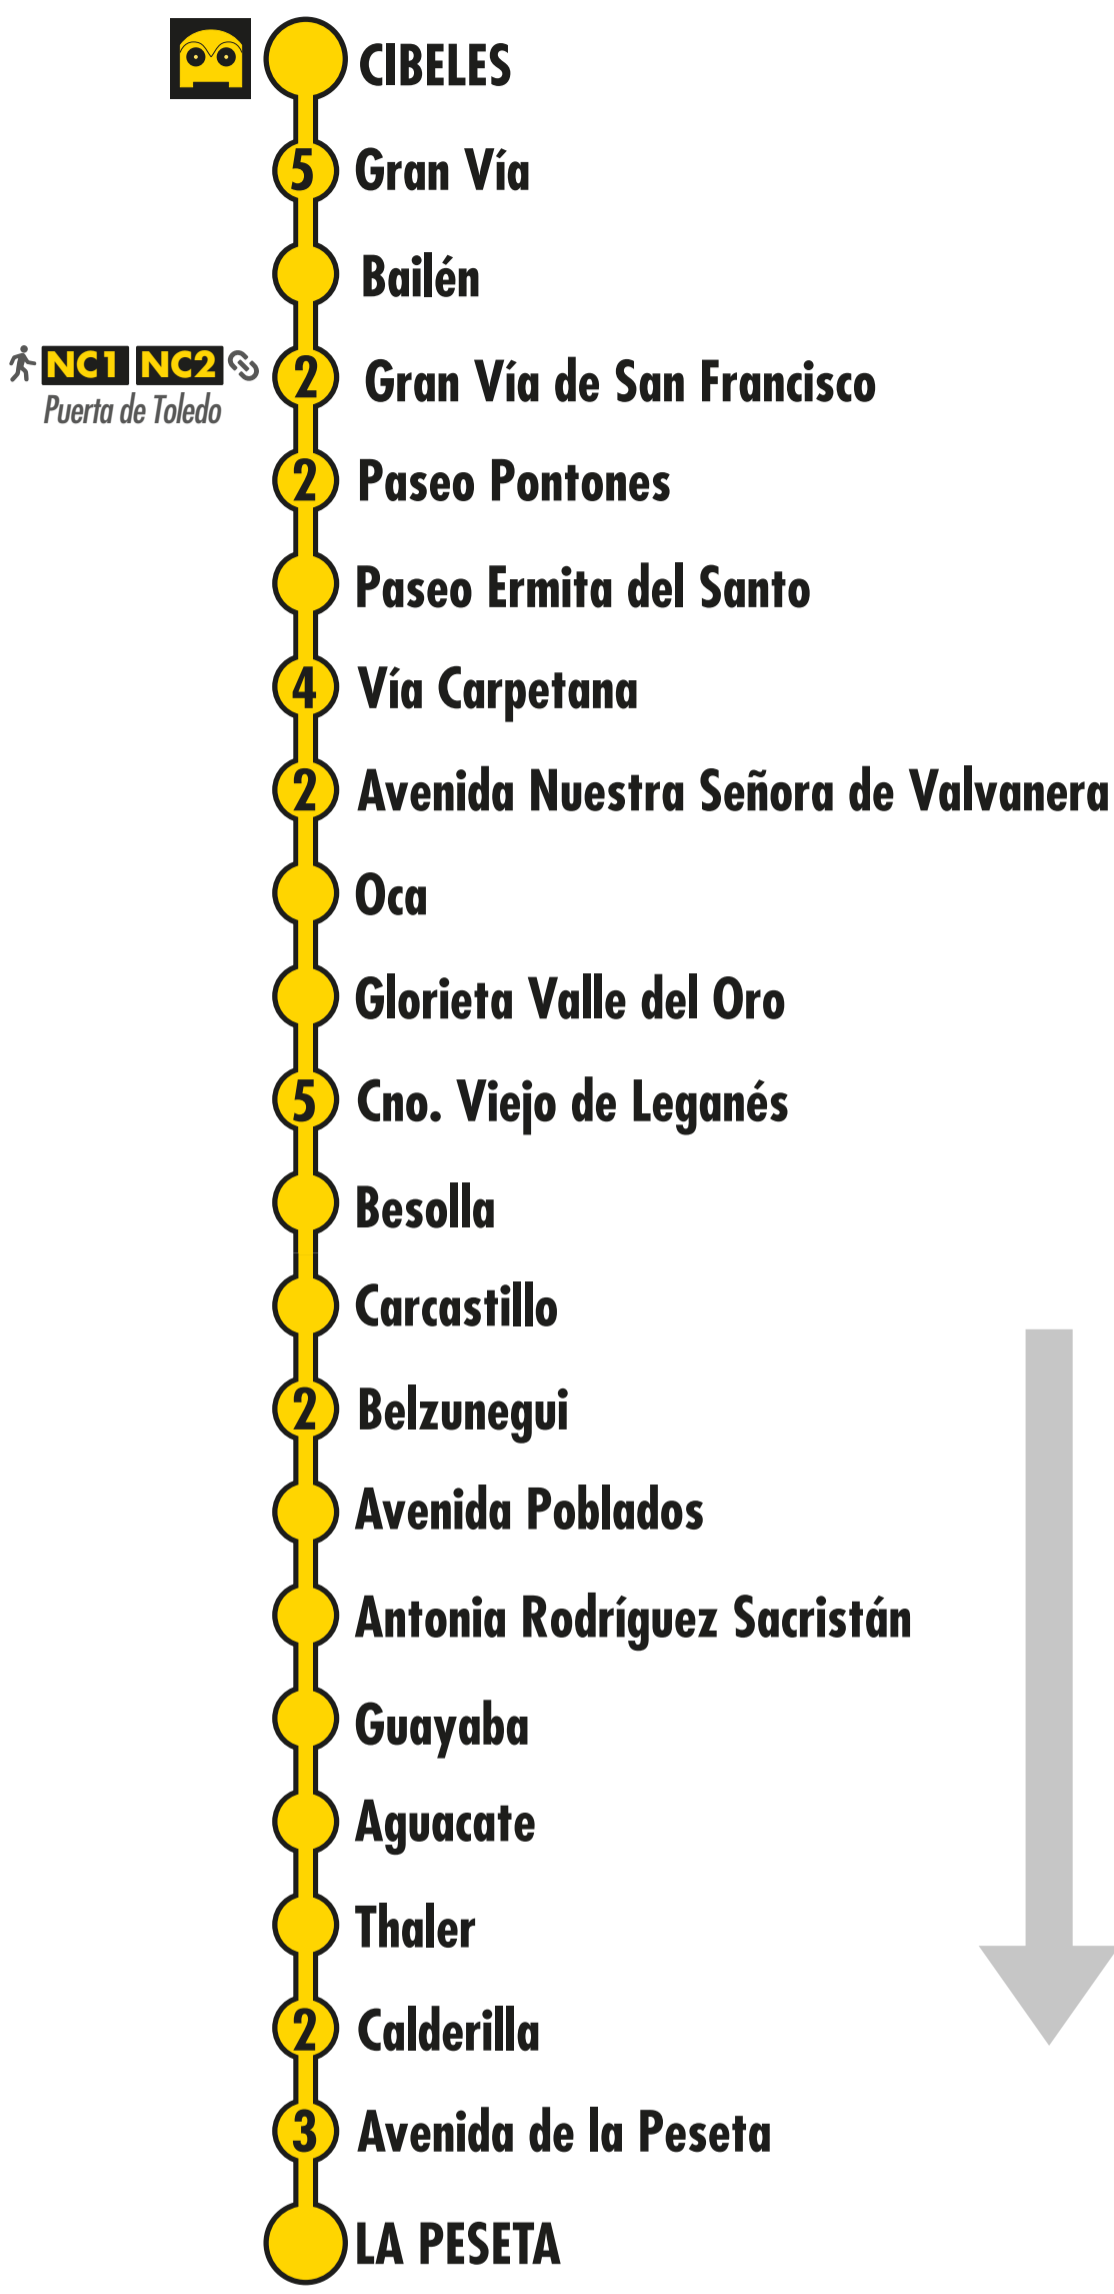

# Cibeles La Peseta

N16-S1-Nov23

**3** Número de paradas en la calle o vía indicada    Terminales Bus Nocturno    **NC1 NC2** Conexión con líneas nocturnas circulares    Usted está aquí

## Horarios (Excepto puentes y temporadas de Semana Santa y Verano)

N16-S1-Nov23-0D678

Horas salidas desde Cibeles										Horas salidas desde La Peseta									
Domingo a Jueves y festivos										Domingo a Jueves y festivos									
Hora	23	00	01	02	03	04	05	06	07	Hora	23	00	01	02	03	04	05	06	07
Minutos de paso		00	10	20	30	05	15			Minutos de paso	40	15	25	00	10	20	00		
		35	45	55		40						50		35	45		45		
Viernes, Sábados y vísperas de festivos										Viernes, Sábados y vísperas de festivos									
Hora	23	00	01	02	03	04	05	06	07	Hora	23	00	01	02	03	04	05	06	07
Minutos de paso		00					00	15(S)	00(S)	Minutos de paso	30	20	00	00	00	00	10	15(S)	
		20	Cada 15 minutos				20				55	40	15	15	15	15	30		
		40				45						30	30	30	30	50(S)			
												45	45	45	50				