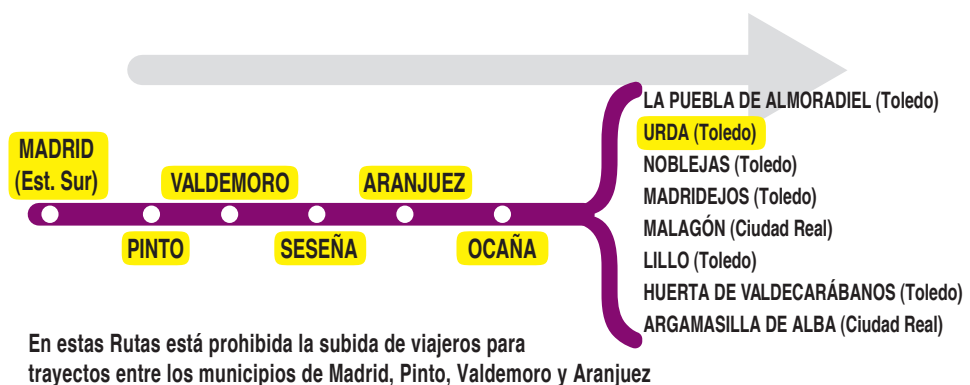

VAC 231

Piedrabuena - Agudo (Ciudad Real)

VAC 231 Madrid - Piedrabuena - Agudo (Ciudad Real)

Concesión dependiente de la Administración General del Estado

Horarios de salida de Madrid (Estación Sur)

011019 (Vigente todo el año)

Ruta 1: Madrid - Urda (por Madridejos)

Domingos y festivos	16:00
---------------------	-------

Ruta 2: Madrid - La Puebla de Almoradiel

Lunes a viernes laborables	18:30
Sábados laborables, domingos y festivos	16:00

Ruta 3: Madrid - Malagón (por Villarribia de los Ojos)

Lunes a jueves laborables	18:40
---------------------------	-------

Ruta 4: Madrid - Malagón (por Urda)

Lunes a sábados laborables	10:00
Domingos y festivos	20:45

Ruta 5: Madrid - Lillo

Lunes a viernes laborables	12:45
----------------------------	-------

Ruta 6: Madrid - Seseña (urb. El Quiñón)

Lunes a viernes laborables

5:	6:	7:	8:	9:	10:	11:	12:	13:	14:	15:	16:	17:	18:	19:	20:	21:	22:	23:	24:	1:
30 ^P	30 ^C	10 ^C	00 ^C	00 ^C	00 ^C	00 ^C	00 ^C	00 ^C	00 ^C	00 ^C	00 ^C	00 ^C	00 ^C	00 ^C	00 ^C	00	00 ^C	00 ^C	00 ^C	00 ^U
	50 ^U	30 ^U	20 ^U	35 ^S	45	30 ^U	30 ^U	30 ^U	30 ^U	30 ^U	30 ^U	20 ^U	20 ^U	30 ^U	30 ^U		20			
			55 ^S	55								40 ^C	40 ^U		50 ^S					