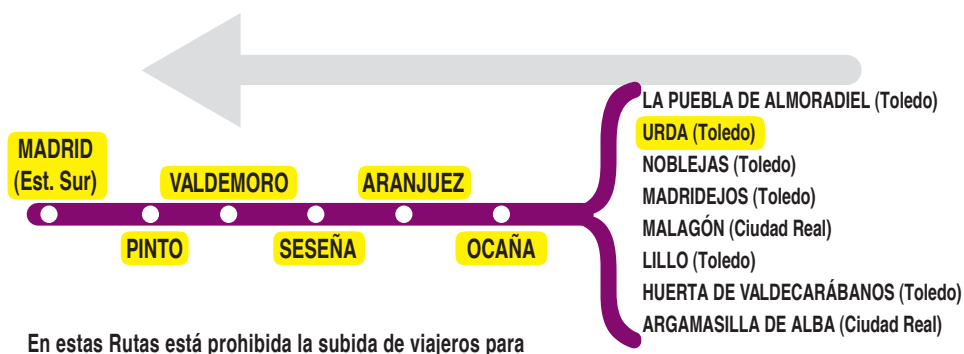

VAC 231

Madrid (Estación Sur)

VAC 231 Madrid - Piedrabuena - Agudo (Ciudad Real)

Concesión dependiente de la Administración General del Estado

011019

(Vigente todo el año)

Ruta 1: Urda - Madrid (por Madridejos)

Horarios de salida de Urda

Domingos y festivos	19:05
---------------------	-------

Ruta 2: La Puebla de Almoradiel - Madrid

Horarios de salida de La Puebla de Almoradiel

Lunes a viernes laborables	6:00
Sábados laborables	8:00
Domingos y festivos	19:30

Ruta 3: Malagón - Madrid (por Villarribia de los Ojos)

Horarios de salida de Malagón

Lunes a jueves laborables	14:30
Domingos y festivos	17:00

Ruta 4: Malagón - Madrid (por Urda)

Horarios de salida de Malagón