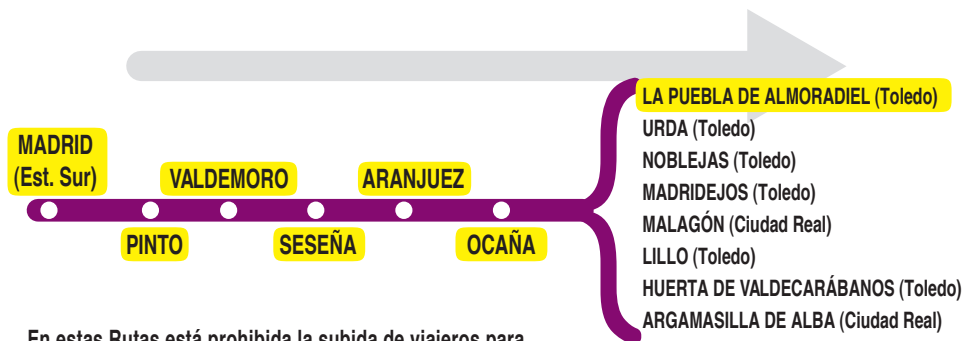

## Piedrabuena - Agudo (Ciudad Real)

En estas Rutas está prohibida la subida de viajeros para trayectos entre los municipios de Madrid, Pinto, Valdemoro y Aranjuez