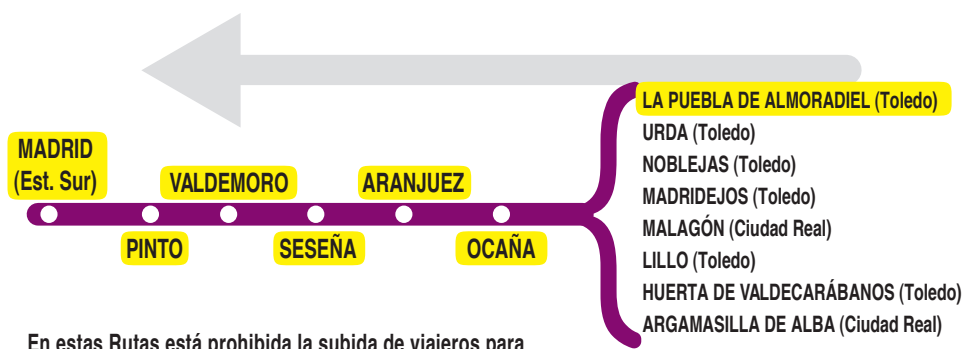

# VAC 231

Madrid (Estación Sur)

En estas Rutas está prohibida la subida de viajeros para trayectos entre los municipios de Madrid, Pinto, Valdemoro y Aranjuez

### Ruta 1: Urda - Madrid (por Madridejos)