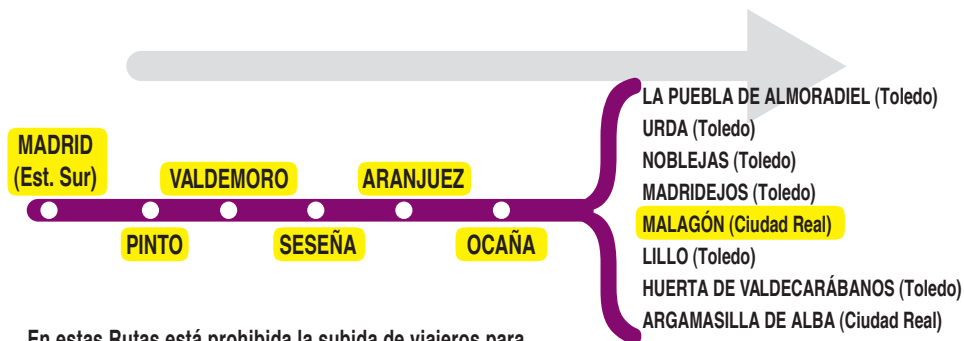

VAC 231

Piedrabuena - Agudo (Ciudad Real)

En estas Rutas está prohibida la subida de viajeros para trayectos entre los municipios de Madrid, Pinto, Valdemoro y Aranjuez

VAC 231 Madrid - Piedrabuena - Agudo (Ciudad Real)

Concesión dependiente de la Administración General del Estado

Horarios de salida de Madrid (Estación Sur)

011019

(Vigente todo el año)

Ruta 1: Madrid - Urda (por Madridejos)

Domingos y festivos 16:00

Ruta 2: Madrid - La Puebla de Almoradiel

Lunes a viernes laborables 18:30
Sábados laborables, domingos y festivos 16:00

Ruta 3: Madrid - Malagón (por Villarribia de los Ojos)

Lunes a jueves laborables 18:40

Ruta 4: Madrid - Malagón (por Urda)

Lunes a sábados laborables 10:00
Domingos y festivos 20:45

Ruta 5: Madrid - Lillo

Lunes a viernes laborables 12:45

Ruta 6: Madrid - Seseña (urb. El Quiñón)

Lunes a viernes laborables

5:	6:	7:	8:	9:	10:	11:	12:	13:	14:	15:	16:	17:	18:	19:	20:	21:	22:	23:	24:	1:
30 ^P	30 ^C	10 ^C	00 ^C	00 ^C	00 ^C	00 ^C	00 ^C	00 ^C	00 ^C	00 ^C	00 ^C	00 ^C	00 ^C	00 ^C	00 ^C	00	00 ^C	00 ^C	00 ^C	00 ^U
	50 ^U	30 ^U	20 ^U	35 ^S	45	30 ^U	30 ^U	30 ^U	30 ^U	30 ^U	30 ^U	20 ^U	20 ^U	30 ^U	30 ^U		20			
			55 ^S	55								40 ^C	40 ^U		50 ^S					