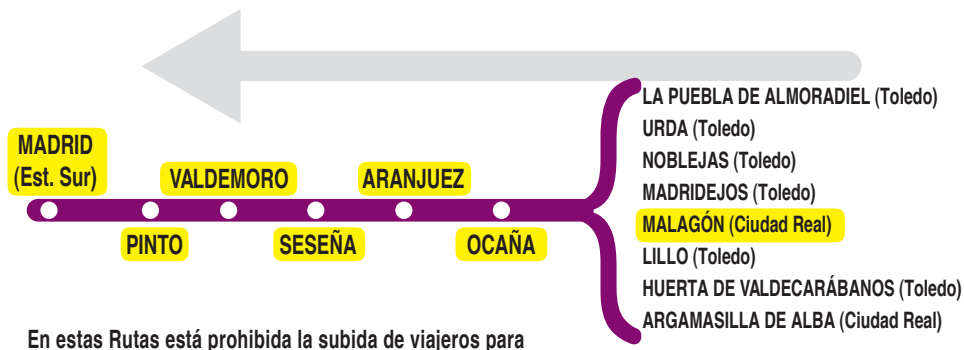

# VAC 231

Madrid (Estación Sur)

## VAC 231 Madrid - Piedrabuena - Agudo (Ciudad Real)

Concesión dependiente de la Administración General del Estado

011019

(Vigente todo el año)

### Ruta 1: Urda - Madrid (por Madridejos)