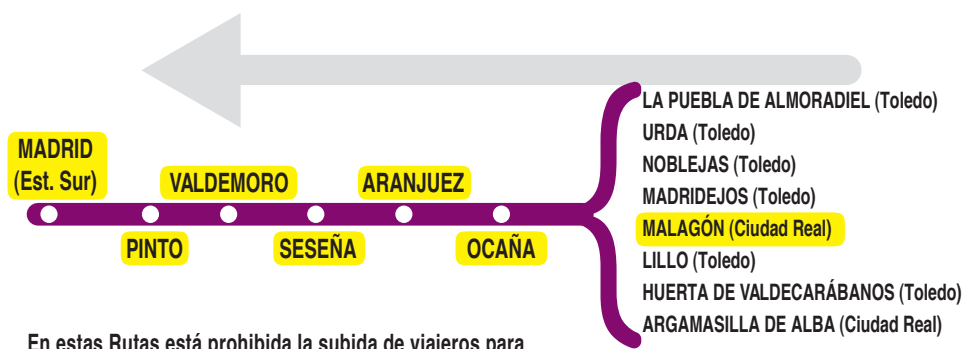

VAC 231

Madrid (Estación Sur)

En estas Rutas está prohibida la subida de viajeros para trayectos entre los municipios de Madrid, Pinto, Valdemoro y Aranjuez

VAC 231 Madrid - Piedrabuena - Agudo (Ciudad Real)

Concesión dependiente de la Administración General del Estado

011019

(Vigente todo el año)

Ruta 1: Urda - Madrid (por Madridejos)

Horarios de salida de Urda

Domingos y festivos 19:05

Ruta 2: La Puebla de Almoradiel - Madrid

Horarios de salida de La Puebla de Almoradiel

Lunes a viernes laborables 6:00

Sábados laborables 8:00

Domingos y festivos 19:30

Ruta 3: Malagón - Madrid (por Villarribia de los Ojos)

Horarios de salida de Malagón

Lunes a jueves laborables 14:30

Domingos y festivos 17:00

Ruta 4: Malagón - Madrid (por Urda)

Horarios de salida de Malagón

Martes a viernes laborables 6:00

Sábados laborables 6:00

Ruta 5: Lillo - Madrid

Horarios de salida de Lillo