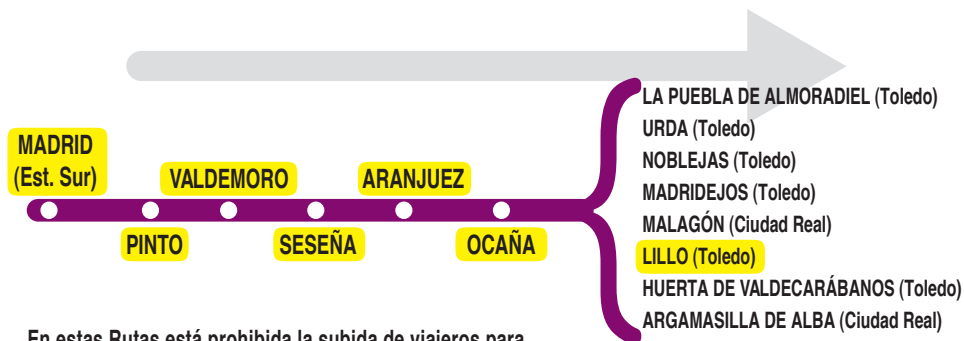

VAC 231

Piedrabuena - Agudo (Ciudad Real)

En estas Rutas está prohibida la subida de viajeros para trayectos entre los municipios de Madrid, Pinto, Valdemoro y Aranjuez

VAC 231 Madrid - Piedrabuena - Agudo (Ciudad Real)

Concesión dependiente de la Administración General del Estado

Horarios de salida de Madrid (Estación Sur)

011019

(Vigente todo el año)

Ruta 1: Madrid - Urda (por Madridejos)

Domingos y festivos 16:00

Ruta 2: Madrid - La Puebla de Almoradiel

Lunes a viernes laborables 18:30
 Sábados laborables, domingos y festivos 16:00

Ruta 3: Madrid - Malagón (por Villarribia de los Ojos)

Lunes a jueves laborables 18:40

Ruta 4: Madrid - Malagón (por Urda)

Lunes a sábados laborables 10:00
 Domingos y festivos 20:45

Ruta 5: Madrid - Lillo

Lunes a viernes laborables 12:45

Ruta 6: Madrid - Seseña (urb. El Quiñón)

Lunes a viernes laborables

5:	6:	7:	8:	9:	10:	11:	12:	13:	14:	15:	16:	17:	18:	19:	20:	21:	22:	23:	24:	1:
30 ^P	30 ^C	10 ^C	00 ^C	00 ^C	00 ^C	00 ^C	00 ^C	00 ^C	00 ^C	00 ^C	00 ^C	00 ^C	00 ^C	00 ^C	00 ^C	00	00 ^C	00 ^C	00 ^C	00 ^U
	50 ^U	30 ^U	20 ^U	35 ^S	45	30 ^U	30 ^U	30 ^U	30 ^U	30 ^U	30 ^U	20 ^U	20 ^U	30 ^U	30 ^U		20			
			55 ^S	55								40 ^C	40 ^U		50 ^S					