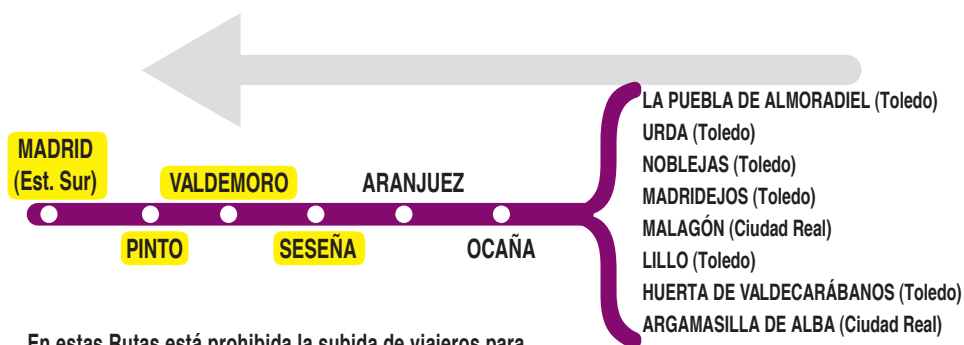

# VAC 231

Madrid (Estación Sur)

En estas Rutas está prohibida la subida de viajeros para trayectos entre los municipios de Madrid, Pinto, Valdemoro y Aranjuez

### Ruta 1: Urda - Madrid (por Madridejos)