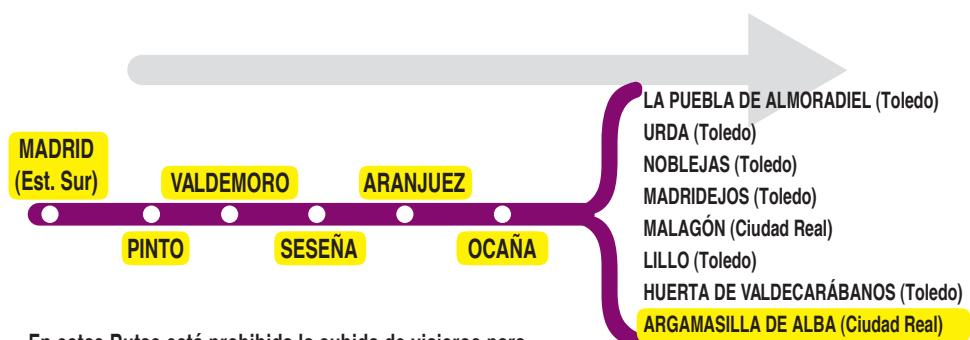

VAC 231

Piedrabuena - Agudo (Ciudad Real)

En estas Rutas está prohibida la subida de viajeros para trayectos entre los municipios de Madrid, Pinto, Valdemoro y Aranjuez

VAC 231 Madrid - Piedrabuena - Agudo (Ciudad Real)

Concesión dependiente de la Administración General del Estado

Horarios de salida de Madrid (Estación Sur)

011019

(Vigente todo el año)

Ruta 1: Madrid - Urda (por Madridejos)

Domingos y festivos 16:00

Ruta 2: Madrid - La Puebla de Almoradiel

Lunes a viernes laborables 18:30
Sábados laborables, domingos y festivos 16:00

Ruta 3: Madrid - Malagón (por Villarribia de los Ojos)

Lunes a jueves laborables 18:40

Ruta 4: Madrid - Malagón (por Urda)

Lunes a sábados laborables 10:00
Domingos y festivos 20:45

Ruta 5: Madrid - Lillo

Lunes a viernes laborables 12:45

Ruta 6: Madrid - Seseña (urb. El Quiñón)

Lunes a viernes laborables

5:	6:	7:	8:	9:	10:	11:	12:	13:	14:	15:	16:	17:	18:	19:	20:	21:	22:	23:	24:	1:
30 ^P	30 ^C	10 ^C	00 ^C	00 ^C	00 ^C	00 ^C	00 ^C	00 ^C	00 ^C	00 ^C	00 ^C	00 ^C	00 ^C	00 ^C	00 ^C	00	00 ^C	00 ^C	00 ^C	00 ^U
	50 ^U	30 ^U	20 ^U	35 ^S	45	30 ^U	30 ^U	30 ^U	30 ^U	30 ^U	30 ^U	20 ^U	20 ^U	30 ^U	30 ^U		20			
			55 ^S	55								40 ^C	40 ^U		50 ^S					