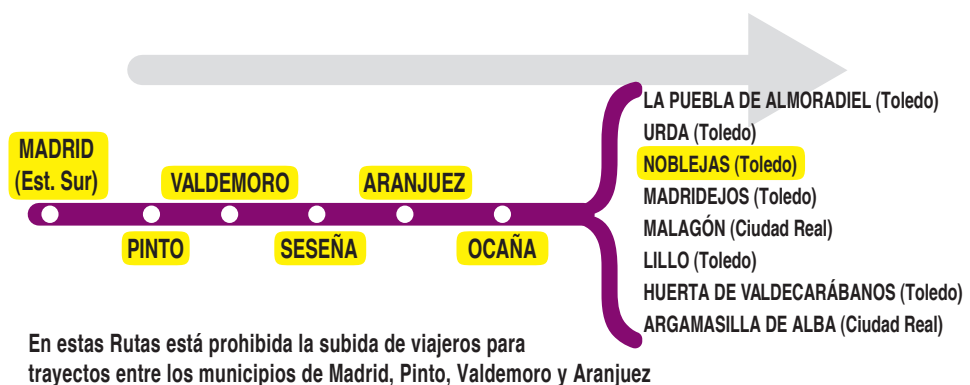

VAC 231

Piedrabuena - Agudo (Ciudad Real)

VAC 231 Madrid - Piedrabuena - Agudo (Ciudad Real)

Concesión dependiente de la Administración General del Estado

Horarios de salida de Madrid (Estación Sur)

011019 (Vigente todo el año)

Ruta 1: Madrid - Urda (por Madridejos)

Domingos y festivos	16:00
---------------------	-------

Ruta 2: Madrid - La Puebla de Almoradiel

Lunes a viernes laborables	18:30
Sábados laborables, domingos y festivos	16:00

Ruta 3: Madrid - Malagón (por Villarribia de los Ojos)

Lunes a jueves laborables	18:40
---------------------------	-------

Ruta 4: Madrid - Malagón (por Urda)

Lunes a sábados laborables	10:00
Domingos y festivos	20:45

Ruta 5: Madrid - Lillo

Lunes a viernes laborables	12:45
----------------------------	-------

Ruta 6: Madrid - Seseña (urb. El Quiñón)

Lunes a viernes laborables

5:	6:	7:	8:	9:	10:	11:	12:	13:	14:	15:	16:	17:	18:	19:	20:	21:	22:	23:	24:	1:
30 ^P	30 ^C	10 ^C	00 ^C	00 ^C	00 ^C	00 ^C	00 ^C	00 ^C	00 ^C	00 ^C	00 ^C	00 ^C	00 ^C	00 ^C	00 ^C	00	00 ^C	00 ^C	00 ^C	00 ^U
	50 ^U	30 ^U	20 ^U	35 ^S	45	30 ^U	30 ^U	30 ^U	30 ^U	30 ^U	30 ^U	20 ^U	20 ^U	30 ^U	30 ^U		20			
			55 ^S	55								40 ^C	40 ^U		50 ^S					