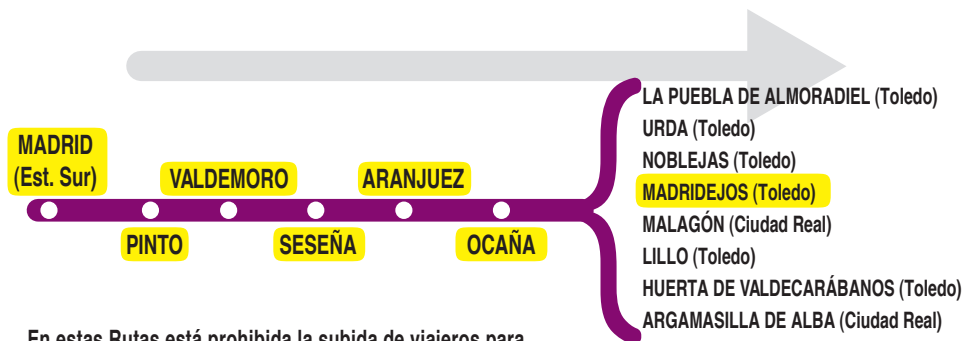

VAC 231

Piedrabuena - Agudo (Ciudad Real)

En estas Rutas está prohibida la subida de viajeros para trayectos entre los municipios de Madrid, Pinto, Valdemoro y Aranjuez

VAC 231 Madrid - Piedrabuena - Agudo (Ciudad Real)

Concesión dependiente de la Administración General del Estado

Horarios de salida de Madrid (Estación Sur)

011019

(Vigente todo el año)

Ruta 1: Madrid - Urda (por Madridejos)

Domingos y festivos 16:00

Ruta 2: Madrid - La Puebla de Almoradiel

Lunes a viernes laborables 18:30

Sábados laborables, domingos y festivos 16:00

Ruta 3: Madrid - Malagón (por Villarribia de los Ojos)

Lunes a jueves laborables 18:40

Ruta 4: Madrid - Malagón (por Urda)

Lunes a sábados laborables 10:00

Domingos y festivos 20:45

Ruta 5: Madrid - Lillo

Lunes a viernes laborables 12:45

Ruta 6: Madrid - Seseña (urb. El Quiñón)

Lunes a viernes laborables

5:	6:	7:	8:	9:	10:	11:	12:	13:	14:	15:	16:	17:	18:	19:	20:	21:	22:	23:	24:	1:
30 ^P	30 ^C	10 ^C	00 ^C	00 ^C	00 ^C	00 ^C	00 ^C	00 ^C	00 ^C	00 ^C	00 ^C	00 ^C	00 ^C	00 ^C	00 ^C	00	00 ^C	00 ^C	00 ^C	00 ^U
	50 ^U	30 ^U	20 ^U	35 ^S	45	30 ^U	30 ^U	30 ^U	30 ^U	30 ^U	30 ^U	20 ^U	20 ^U	30 ^U	30 ^U		20			
			55 ^S	55								40 ^C	40 ^U		50 ^S					