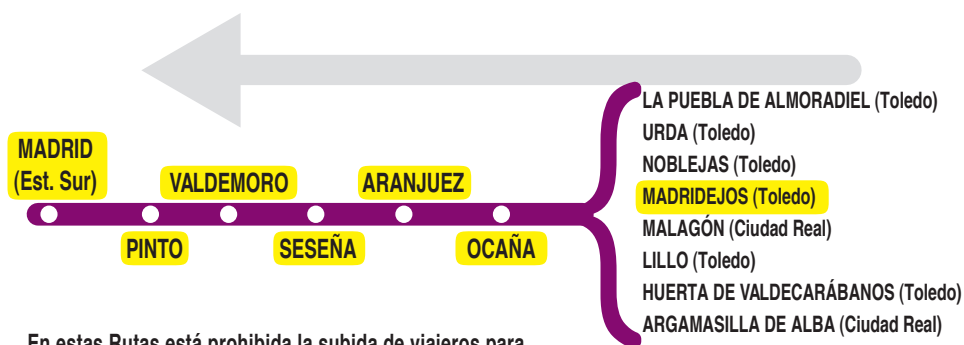

VAC 231

Madrid (Estación Sur)

En estas Rutas está prohibida la subida de viajeros para trayectos entre los municipios de Madrid, Pinto, Valdemoro y Aranjuez

VAC 231 Madrid - Piedrabuena - Agudo (Ciudad Real)

Concesión dependiente de la Administración General del Estado

011019

(Vigente todo el año)

Ruta 1: Urda - Madrid (por Madridejos)

Horarios de salida de Urda

Domingos y festivos	19:05
---------------------	-------

Ruta 2: La Puebla de Almoradiel - Madrid

Horarios de salida de La Puebla de Almoradiel

Lunes a viernes laborables	6:00
Sábados laborables	8:00
Domingos y festivos	19:30

Ruta 3: Malagón - Madrid (por Villarribia de los Ojos)