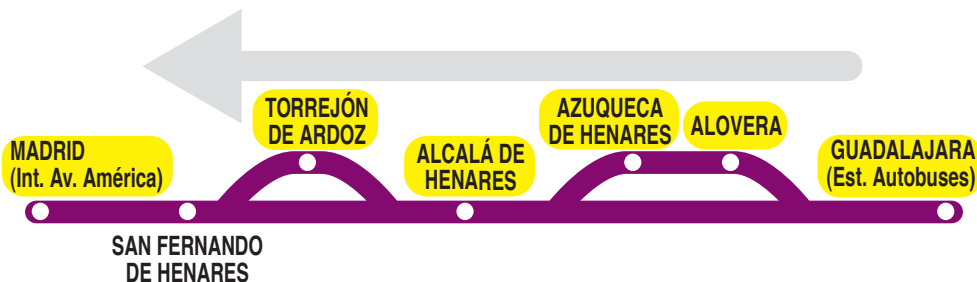

## Madrid (Av. América)

#### Ruta 1: Guadalajara - Madrid (por Torrejón y Alovera)

(Vigente todo el año)

Lunes a viernes laborables	5:35	7:00	14:00
Sábados laborables, domingos y festivos	13:30		

#### Ruta 2: Guadalajara - Madrid (por San Fernando y Meco [Cruce])

#### Ruta 5: Guadalajara - Alcalá de Henares