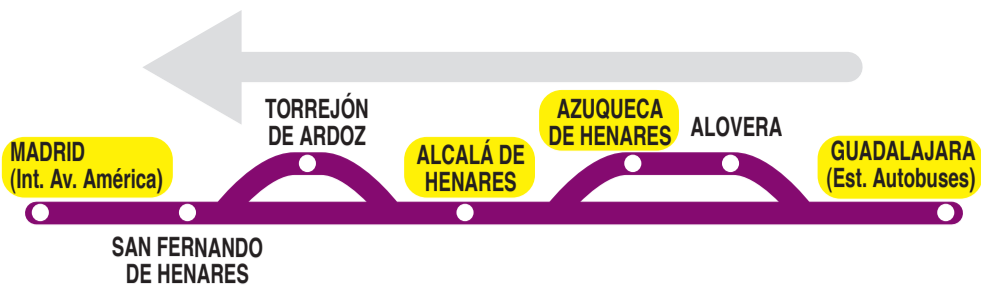

VAC 243

Madrid (Av. América)

VAC 243 Madrid - Guadalajara

Concesión dependiente de la Administración General del Estado

Horarios de salida de Guadalajara (Estación de Autobuses)

130223

Ruta 1: Guadalajara - Madrid (por Torrejón y Alovera)

(Vigente todo el año)

| | | | |
|---|-------|------|-------|
| Lunes a viernes laborables | 5:35 | 7:00 | 14:00 |
| Sábados laborables, domingos y festivos | 13:30 | | |

Ruta 2: Guadalajara - Madrid (por San Fernando y Meco [Cruce])