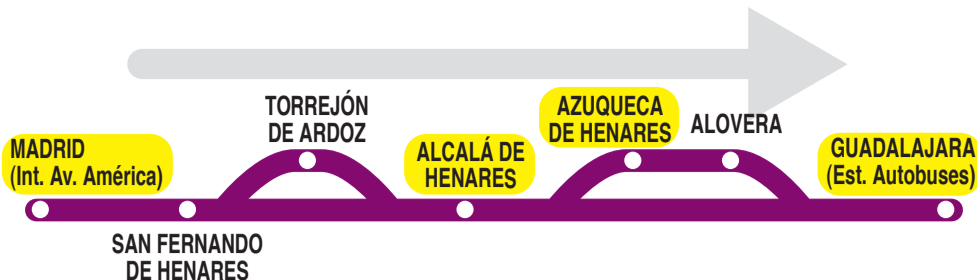

VAC 243 Guadalajara

VAC 243 Madrid - Guadalajara

Concesión dependiente de la Administración General del Estado

Horarios de salida de Madrid (Intercambiador de Avenida de América)

130223

Ruta 1: Madrid - Guadalajara (por Torrejón y Alovera)

Ruta 2: Madrid - Guadalajara (por San Fernando y Meco [Cruce])

Lunes a viernes laborables

(Vigente de 1 de septiembre a 30 de junio)

7:05	7:30	7:45	8:00	8:30
9:00	9:30	10:00	10:30	11:30
12:00	12:30	13:30	13:45	14:00
14:20	14:40	15:00	15:20	15:40
16:00	16:20	16:40	17:00	17:40
18:00	19:00	19:20	19:40	20:20
20:40	21:20	21:40	22:00	22:30
23:00				

(Vigente de 1 de julio a 31 de agosto)

8:00	9:00	10:00	11:00	12:00
13:00	14:00	15:00	16:00	17:00
18:00	19:00	20:00	21:00	22:00
22:30	23:00			

^d Sólo domingos y festivos.

^s Sólo sábados laborables.

Ruta 3: Madrid - Guadalajara

Ruta 7: Madrid - Guadalajara (por Azuqueca y Alovera)

Lunes a viernes laborables

(Vigente todo el año)	17:30	18:30
-----------------------	--------------	--------------

Sábados laborables, domingos y festivos sin servicio