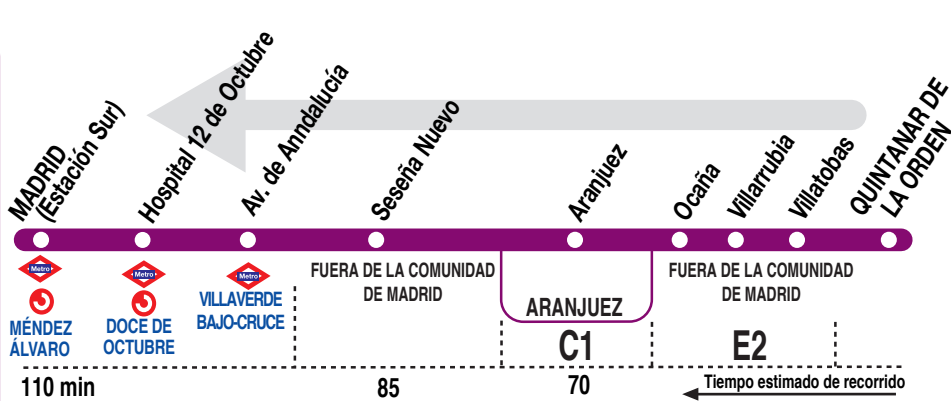

VAC 158

Madrid (Estación Sur)

VAC 158 Madrid - Casas Ibáñez - Las Lagunas de Ruidera

Concesión dependiente de la Administración General del Estado

010616

Horarios de paso aproximado

MADRID ← Seseña ← Aranjuez ← Ocaña ← Procede de...

(Vigente de 1 de septiembre a 31 de julio)

Madrid	Seseña	Aranjuez	Ocaña	Procede de...
6:20	←	←	5:20	Quintanar de la O.
6:45	←	←	5:45	Villatobas
7:15	6:30	6:20	6:05	
7:30	←	←	6:25	
7:45	←	←	6:45	
8:30	7:55	7:45	7:30	
9:00	8:25	8:15	8:00	
10:00	9:25	9:15	9:00	
11:00	10:25	10:15	10:00	
11:30	10:55	10:45	10:30	
12:00	11:25	11:15	11:00	
13:00	12:25	12:15	12:00	
14:30	13:55	13:45	13:30	
15:00	14:25	14:15	14:00	Miguel Esteban
16:00	15:25	15:15	15:00	Villatobas
16:30	15:55	15:45	15:30	
17:30	16:55	16:45	16:30	
18:00	←	←	17:00	
18:30	17:55	17:45	17:30	
19:30	19:00	18:45	18:30	
20:30	19:55	19:45	19:30	
21:00	20:25	←	20:00	
21:30	20:55	20:45	20:30	

Lunes a viernes laborables

(Vigente de 1 de septiembre a 31 de julio)

Madrid	Seseña	Aranjuez	Ocaña	Procede de...
7:00	←	←	5:50	Quintanar de la O.
8:30	7:55	7:45	7:30	
9:00	8:25	8:15	8:00	
10:30	9:55	9:45	9:30	
11:30	10:55	10:45	10:30	San Clemente
12:30	11:55	11:45	11:30	
14:00	13:25	13:15	13:00	
15:30	14:55	14:45	14:30	
16:00	15:25	15:15	15:00	
16:30	15:55	15:45	15:30	
17:30	←	16:45	16:30	
17:45	←	←	16:55	
18:45	19:10	19:00	18:45	
20:45	20:10	20:00	19:45	

Sábados laborables

(Vigente de 1 de septiembre a 31 de julio)

Madrid	Seseña	Aranjuez	Ocaña	Procede de...
9:00	8:25	8:15	8:00	
11:30	10:55	10:45	10:30	San Clemente
12:30	11:55	11:45	11:30	
15:00	14:25	14:15	14:00	
16:00	15:30	15:15	15:00	
16:30	15:55	15:45	15:30	
19:30	18:55	18:45	18:30	
21:30	20:55	20:45	20:30	