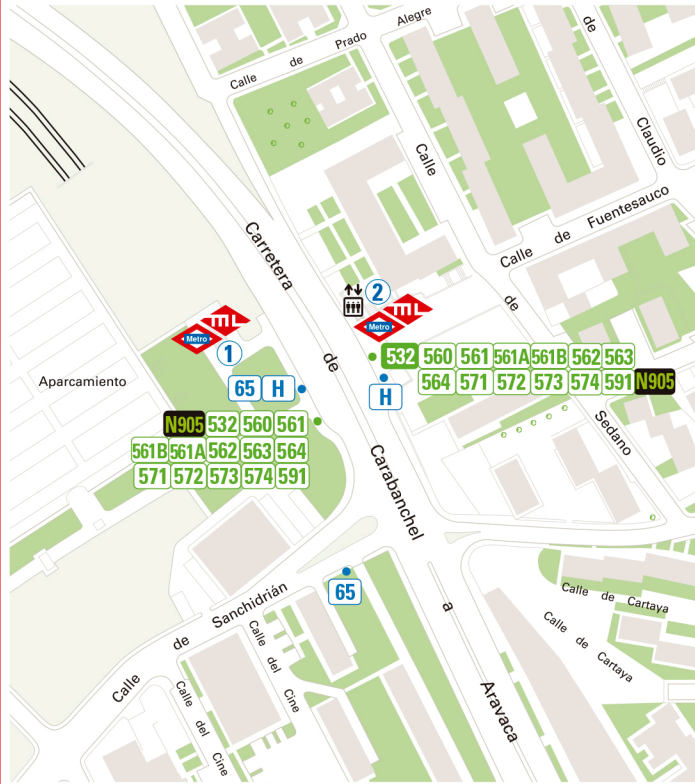

18. COLONIA JARDÍN

METRO Ascensor =

Estación	Líneas	Accesos
Colonia Jardín	10	1 Carretera Carabanchel-Aravaca 2 Sedano

METRO LIGERO Ascensor =

Estación	Líneas	Accesos
Colonia Jardín	2 3	1 Carretera Carabanchel-Aravaca 2 Sedano

EMT

Nº	Denominación
65.....	Plaza de Jacinto Benavente - Colonia Gran Capitán
H.....	Aluche - Campus de Somosaguas

LÍNEAS INTERURBANAS

Nº	Destino o Denominación	Empresas
532.....	Sevilla la Nueva	De Blas y Cia
560.....	Pozuelo de Alarcón - Alcorcón.....	Llorente
561.....	Madrid (Aluche) - Pozuelo - Majadahonda - Las Rozas.....	Llorente
561A.....	Madrid (Aluche) - Pozuelo - Majadahonda - Las Rozas (Univ.).....	Llorente
561B.....	Madrid (Aluche) - Pozuelo - Majadahonda - Las Rozas (c/ Guadarrama).....	Llorente
562.....	Madrid (Aluche) - Pozuelo de Alarcón.....	Llorente
563.....	Madrid (Aluche) - Pozuelo (por Urb. Las Minas).....	Llorente
564.....	Madrid (Aluche) - Pozuelo (por Somosaguas Sur).....	Llorente
571.....	Madrid (Aluche) - Boadilla (por Urb. Montepíncipe).....	Boadilla
572.....	Madrid (Aluche) - Ciudad de la Imagen.....	Boadilla
573.....	Madrid (Moncloa) - Boadilla (por Urb. Montepíncipe).....	Boadilla
574.....	Madrid (Aluche) - Boadilla (por Ciudad Financiera).....	Boadilla
591.....	Madrid (Aluche) - ETSI Informáticos.....	Boadilla
N905.....	Madrid (Moncloa) - Boadilla del Monte.....	Boadilla

532 Cabecera Línea Interurbana

560 Parada línea Interurbana

65 Parada Línea EMT

N905 Línea Interurbana nocturna