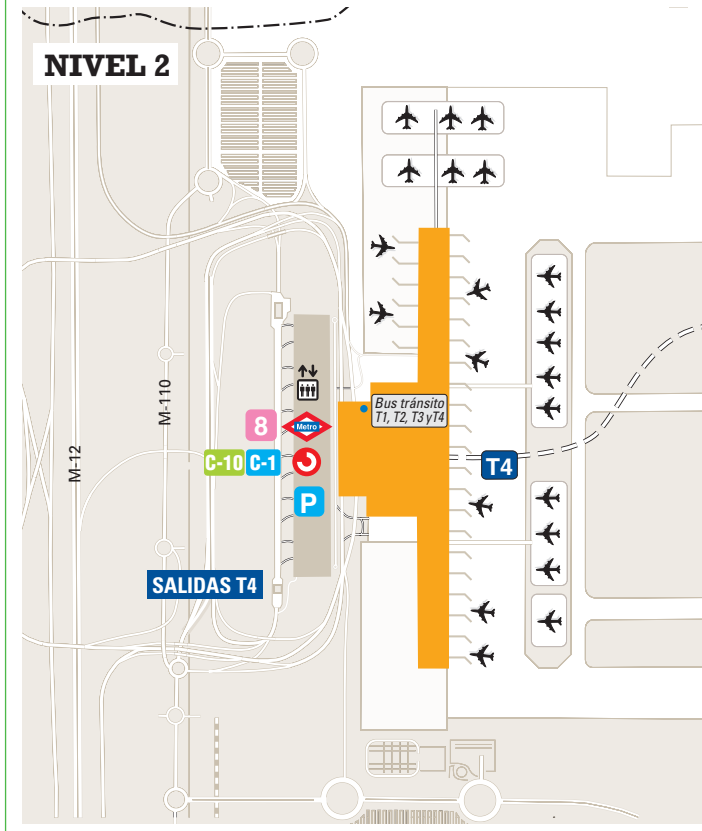

2. AEROPUERTO T4

METRO Ascensor =

Estación	Líneas	Accesos
Aeropuerto T4	8	1

EMT

Nº	Denominación
200	.....Av. de América - Aeropuerto
203	.....Exprés Atocha - Aeropuerto
N27	.....Exprés Cibeles - Aeropuerto

LÍNEAS INTERURBANAS

Nº	Denominación	Empresas
827	.....Madrid (Canillejas)-Alcobendas-Unv. Autónoma-T. Cantos.....	D. Casado
828	.....Madrid (Canillejas)-Alcobendas-Unv. Autónoma.....	D. Casado

CERCANÍAS

Estación	Líneas	Origen-Destino
Aeropuerto T4	C-1	.....Príncipe Pío-Atocha-Recoletos-Chamartín-Aeropuerto T4
	C-10	.....Villalba-Príncipe Pío-Atocha-Recoletos-Chamartín-Aeropuerto T4

LÍNEAS INTERREGIONALES (Nivel 0)

-**Alsa.** Tfno. : 902 422242. www.alsa.es

-**Avanzabus.** Tfno. : 91 272 2832. www.avanzabus.com

Cabecera Línea EMT	Parada línea Exprés Aeropuerto	Parada línea Interurbana	Parada línea tránsito entre terminales