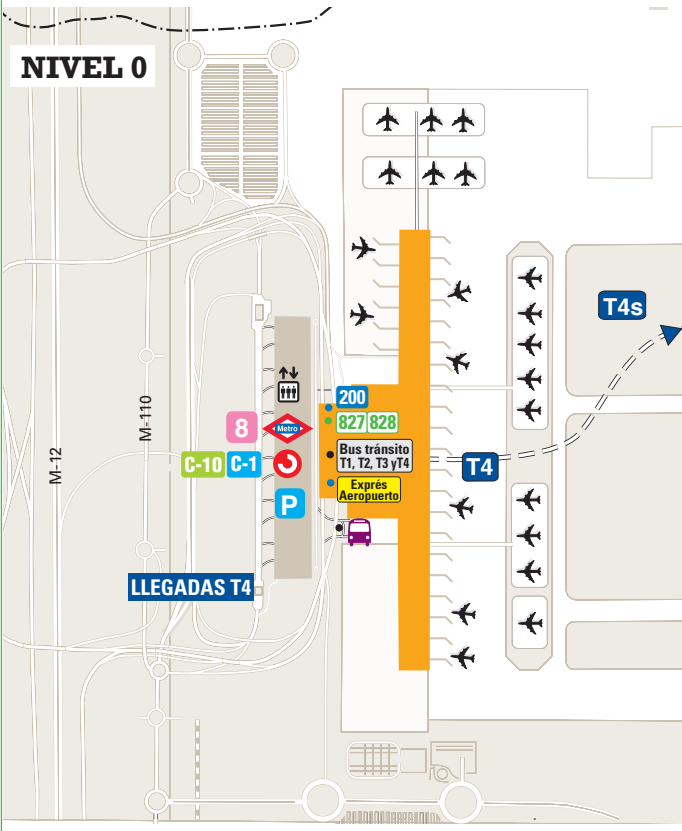

2. AEROPUERTO T4

METRO Ascensor =

Estación	Líneas	Accesos
Aeropuerto T4	8	1

EMT

Nº	Denominación
200Av. de América - Aeropuerto
203Exprés Atocha - Aeropuerto
N27Exprés Cibeles - Aeropuerto

LÍNEAS INTERURBANAS

Nº	Denominación	Empresas
827Madrid (Canillejas)-Alcobendas-Unv. Autónoma-T. Cantos.....	D. Casado
828Madrid (Canillejas)-Alcobendas-Unv. Autónoma.....	D. Casado

CERCANÍAS

Estación	Líneas	Origen-Destino
Aeropuerto T4	C-1Príncipe Pío-Atocha-Recoletos-Chamartín-Aeropuerto T4
	C-10Villalba-Príncipe Pío-Atocha-Recoletos-Chamartín-Aeropuerto T4

LÍNEAS INTERREGIONALES (Nivel 0)

-**Alsa.** Tfno. : 902 422242. www.alsa.es

-**Avanzabus.** Tfno. : 91 272 2832. www.avanzabus.com

Cabecera Línea EMT	Parada línea Exprés Aeropuerto	Parada línea Interurbana	Parada línea tránsito entre terminales
--------------------	--------------------------------	--------------------------	--