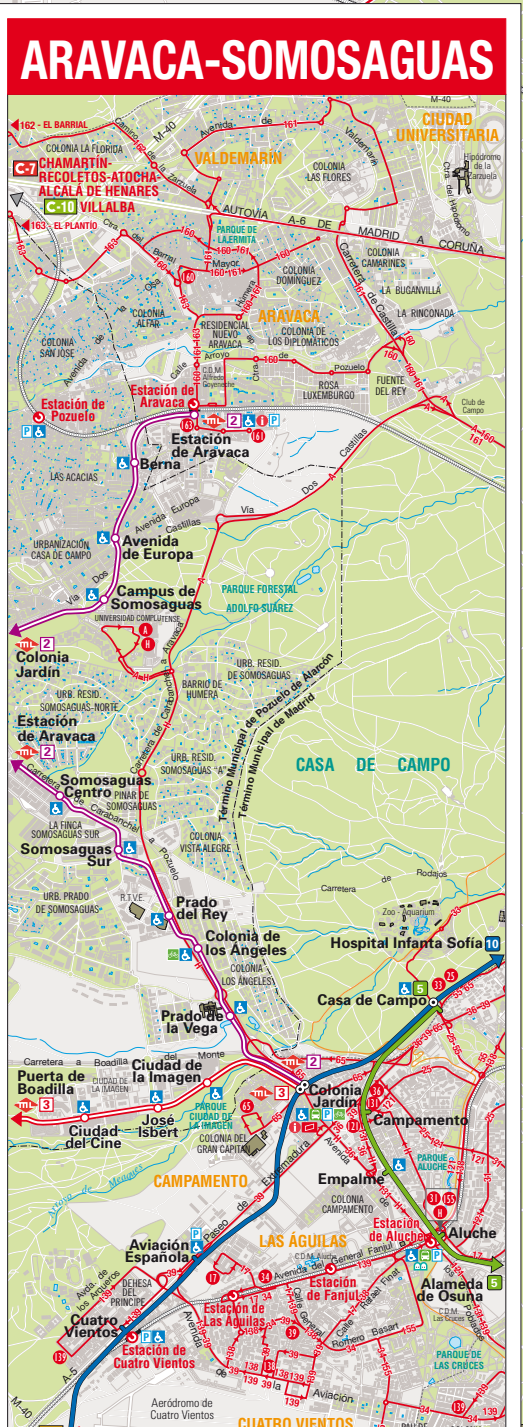

Transporte Público de Madrid

CONSORCIO TRANSPORTES MADRID

Tu sistema de transportes
www.crtm.es

Líneas de autobuses urbanos
 Líneas de Cercanías
 Coberturas de líneas de EMT
 Terminal bus interurbano
 Autobús exprés aeropuerto
 Líneas de Metro
 Estación de Cercanías
 Estación de tren largo recorrido
 Coberturas de líneas de EMT
 Atención al cliente
 Oficina de gestión tarjeta transporte público
 Terminal bus interurbano
 Terminal bus interregional
 Terminal bus nocturno - Búho
 Cambio de tren
 Estación accesible/ascensor
 Teléfono
 Consorcio de Transportes
 Edificio Singular
 Hospital
 Aparcamiento disuasorio gratuito
 Aparcamiento disuasorio de pago
 Anillo Verde Ciclista
 Estacionamiento bicicletas (PEB)
 Bibliometro
 Productos oficiales de Metro
 Objetos perdidos
 Espacio Histórico de Metro

Escanea el código para acceder a la última versión de este plano
 Información turística

Red de Metro y Metro Ligero