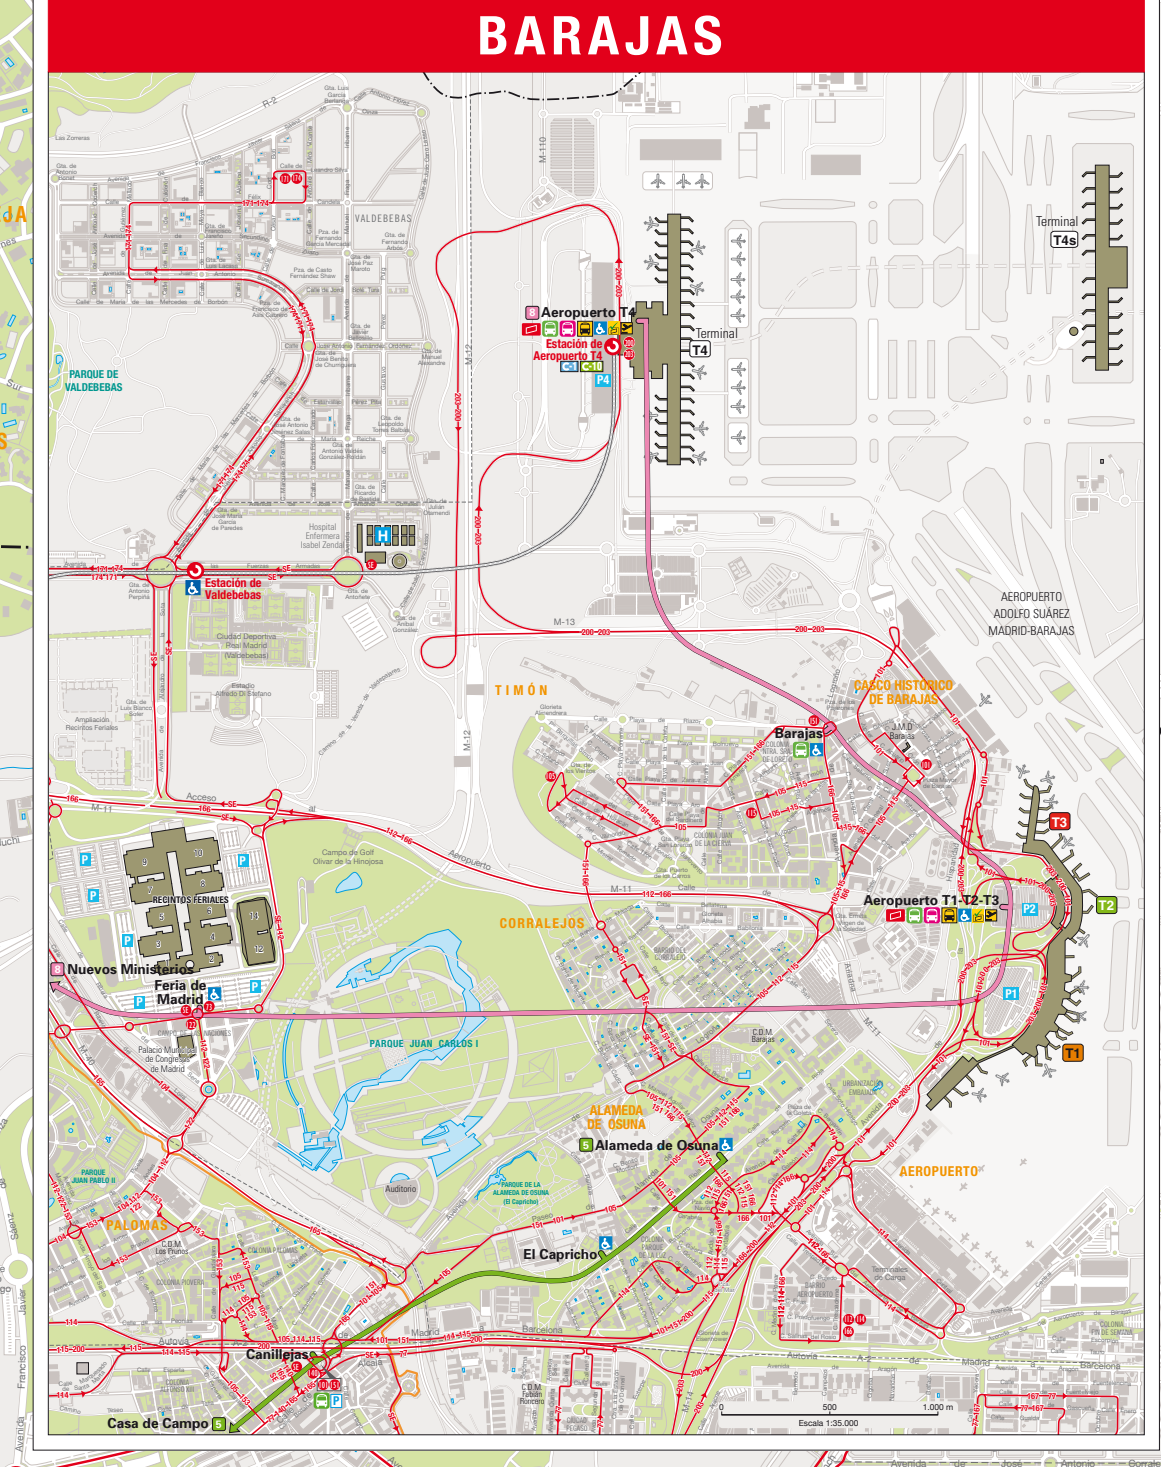

Transporte Público de Madrid

CONSORCIO TRANSPORTES MADRID

Tu sistema de transportes
www.crtm.es

Líneas de autobuses urbanos
 Líneas de Cercanías
 Coberturas de líneas de EMT
 Terminal bus interurbano
 Autobús exprés aeropuerto
 Líneas de Metro
 Estación de Cercanías
 Estación de tren largo recorrido
 Coberturas de líneas de EMT
 Atención al cliente
 Oficina de gestión tarjeta transporte público
 Terminal bus interurbano
 Terminal bus interregional
 Terminal bus nocturno - Búho
 Cambio de tren
 Estación accesible/ascensor
 Teléfono
 Consorcio de Transportes
 Edificio Singular
 Hospital
 Aparcamiento disuasorio gratuito
 Aparcamiento disuasorio de pago
 Anillo Verde Ciclista
 Estacionamiento bicicletas (PEB)
 Bibliometro
 Productos oficiales de Metro
 Objetos perdidos
 Espacio Histórico de Metro

Escanea el código para acceder a la última versión de este plano
 Información turística

Red de Metro y Metro Ligero