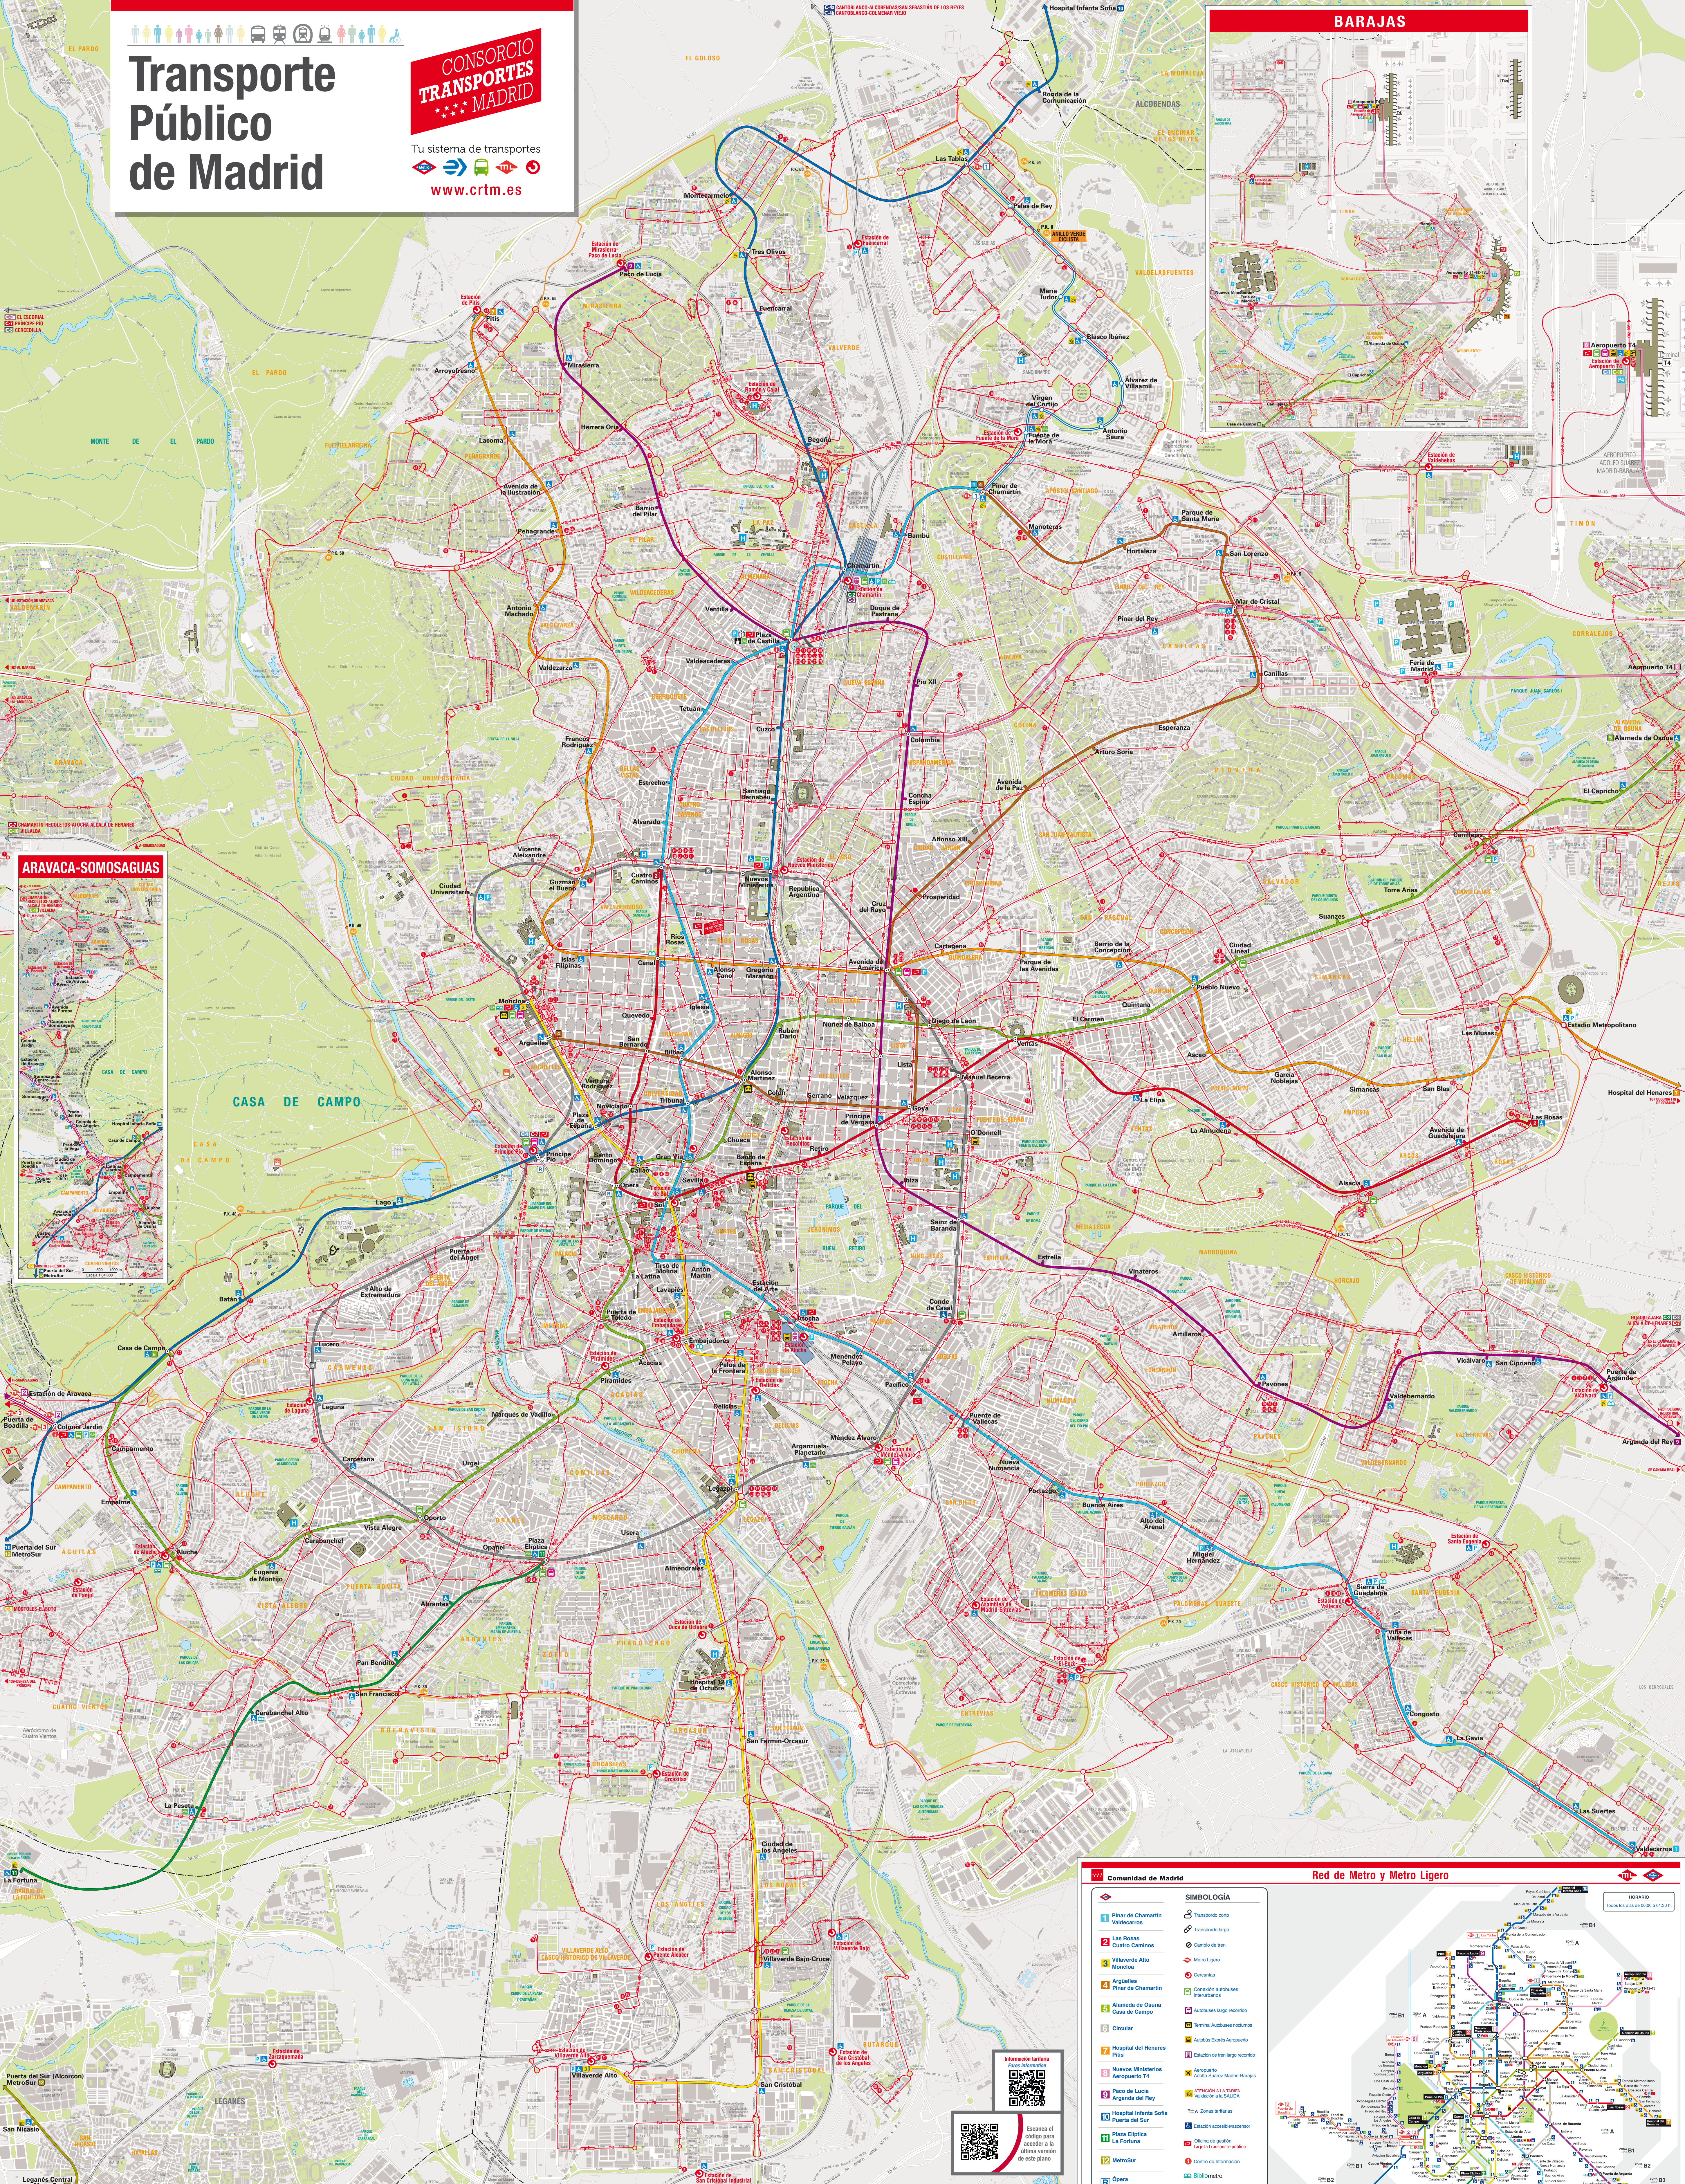

Transporte Público de Madrid

CONSORCIO TRANSPORTES MADRID

Tu sistema de transportes
www.crtm.es

Líneas de autobuses urbanos
 Líneas de Cercanías
 Coberturas de líneas de EMT
 Terminal bus interurbano
 Autobús exprés aeropuerto
 Líneas de Metro
 Estación de Cercanías
 Estación de tren largo recorrido
 Coberturas de líneas de EMT
 Atención al cliente
 Oficina de gestión tarjeta transporte público
 Terminal bus interurbano
 Terminal bus interregional
 Terminal bus nocturno - Búho
 Cambio de tren
 Estación accesible/ascensor
 Teléfono
 Consorcio de Transportes
 Edificio Singular
 Hospital
 Aparcamiento disuasorio gratuito
 Aparcamiento disuasorio de pago
 Anillo Verde Ciclista
 Estacionamiento bicicletas (PEB)
 Bibliometro
 Productos oficiales de Metro
 Objetos perdidos
 Espacio Histórico de Metro

Escanea el código para acceder a la última versión de este plano
 Información turística

Red de Metro y Metro Ligero