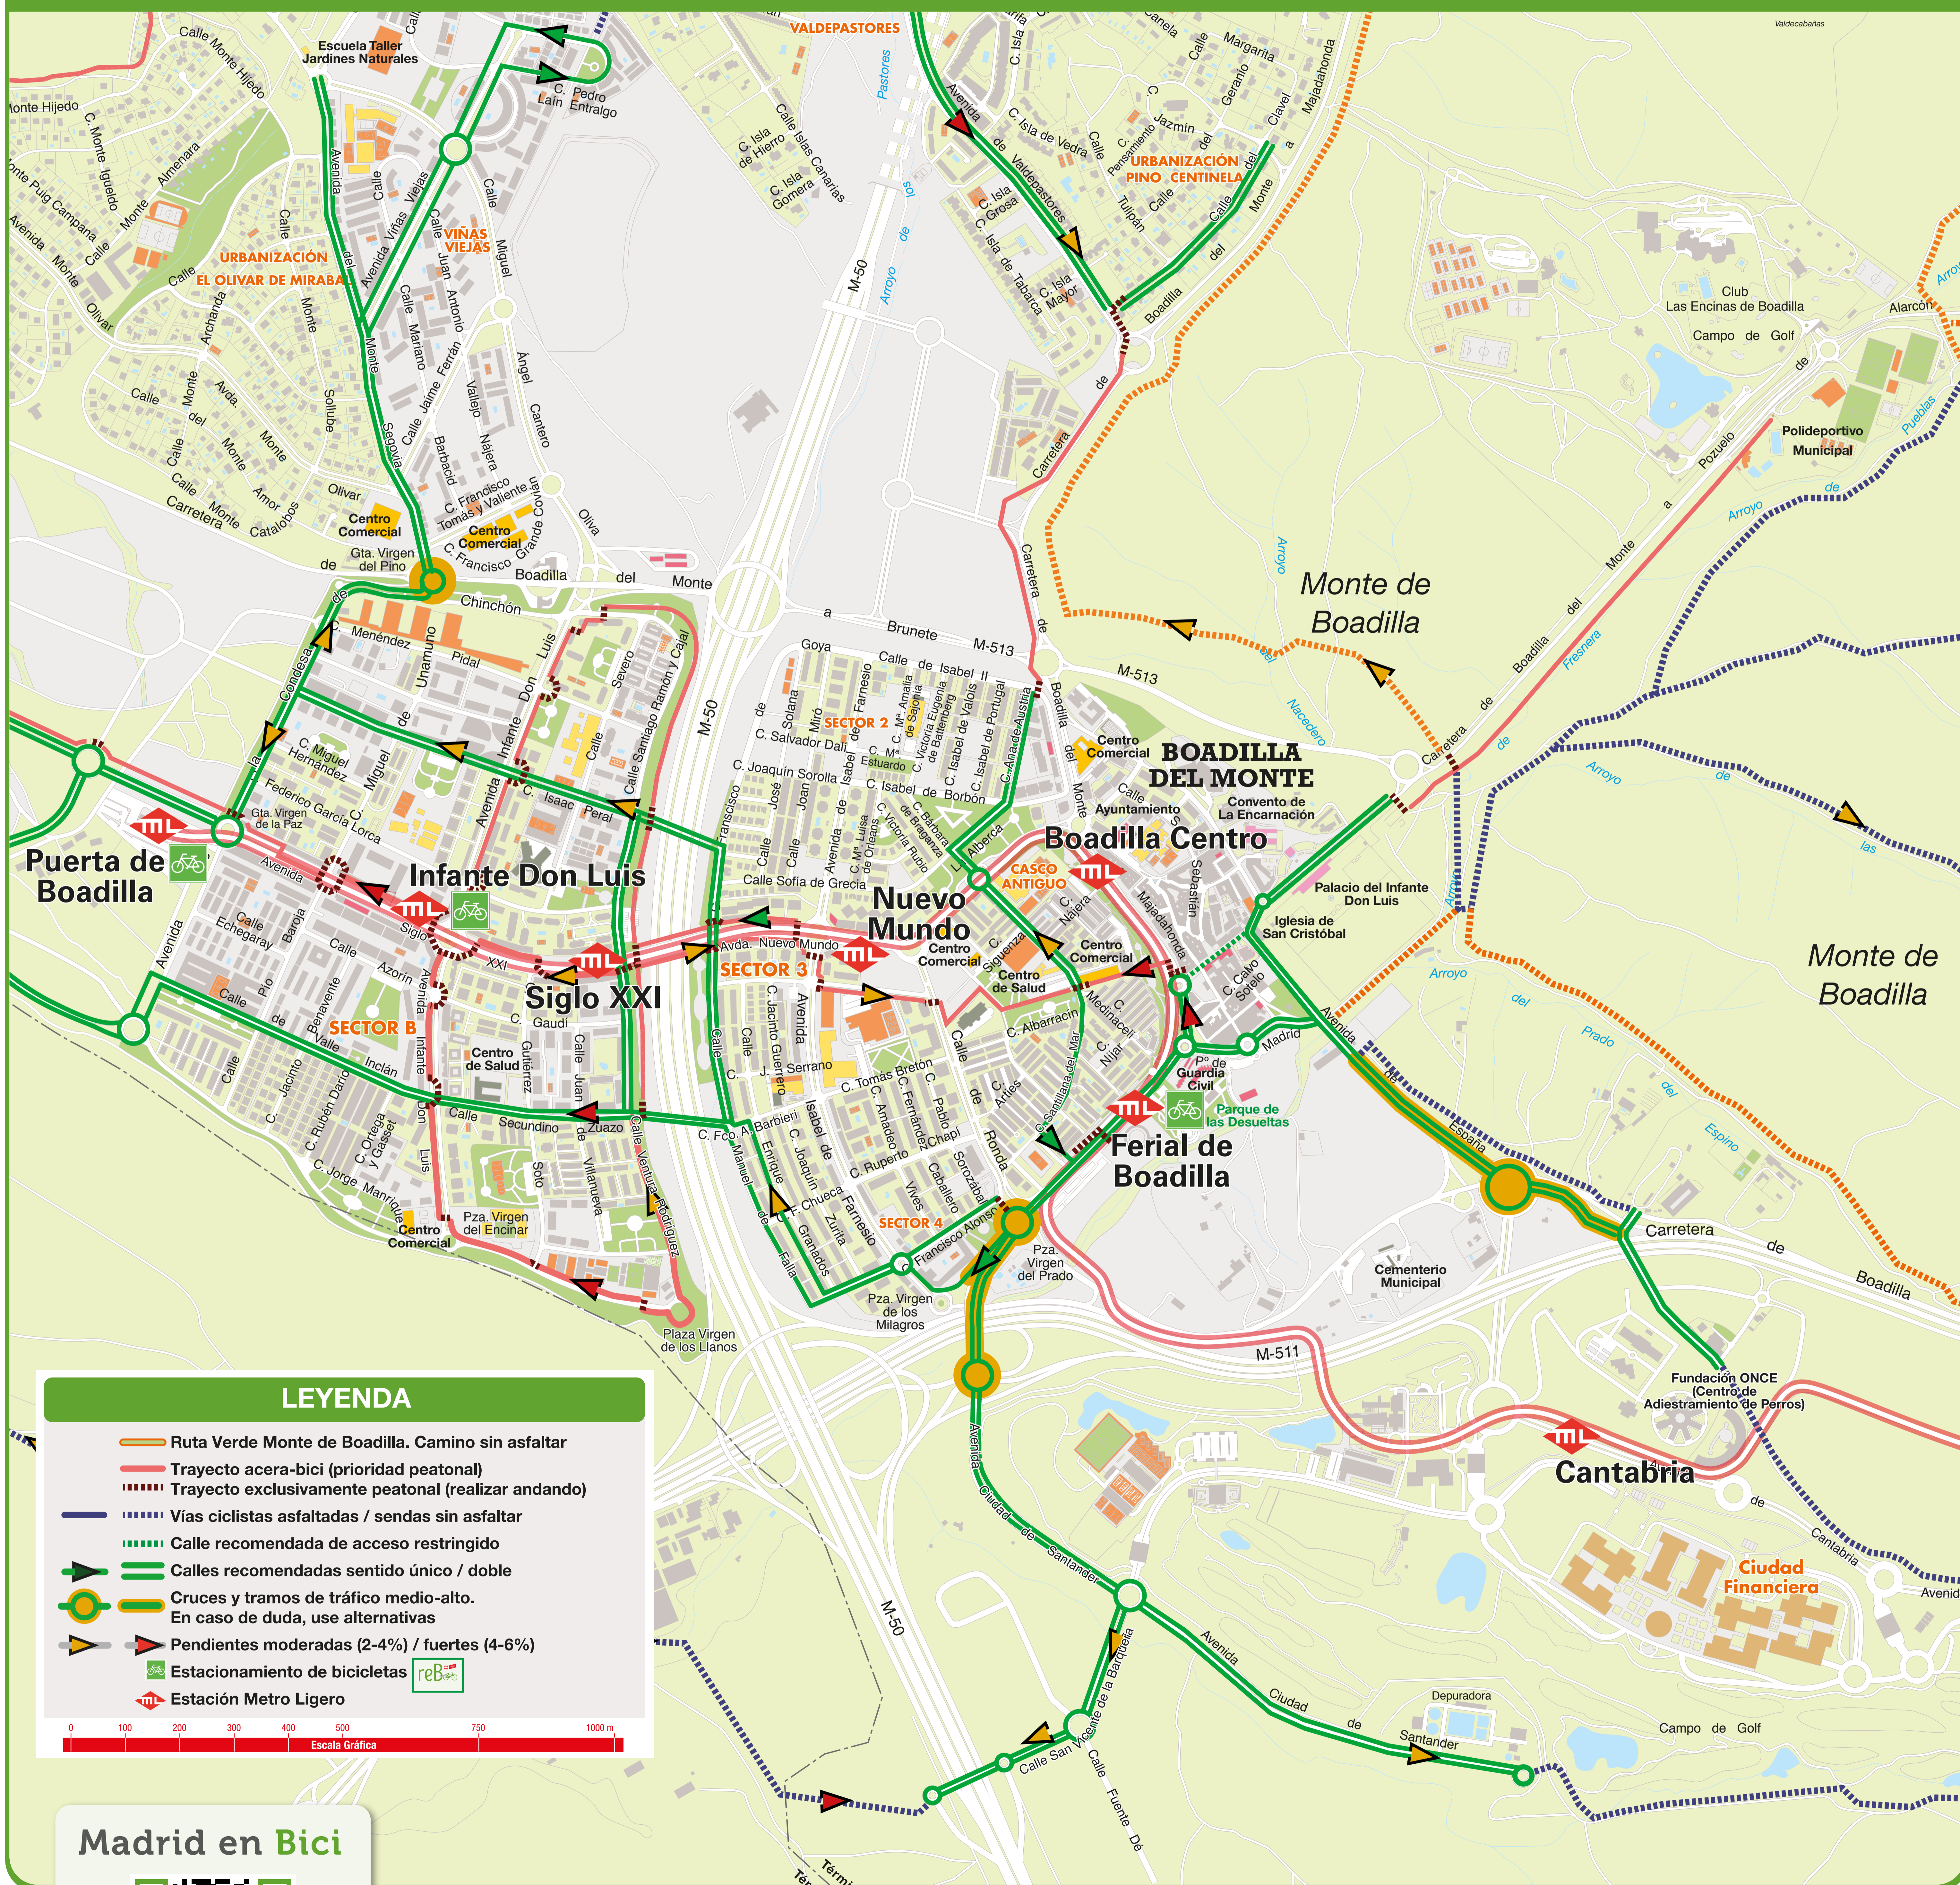

PLANO DE LA ZONA

LEYENDA

-  Ruta Verde Monte de Boadilla. Camino sin asfaltar
-  Trayecto acera-bici (prioridad peatonal)
-  Trayecto exclusivamente peatonal (realizar andando)
-  Vías ciclistas asfaltadas / sendas sin asfaltar
-  Calle recomendada de acceso restringido
-  Calles recomendadas sentido único / doble
-  Cruces y tramos de tráfico medio-alto. En caso de duda, use alternativas
-  Pendientes moderadas (2-4%) / fuertes (4-6%)
-  Estacionamiento de bicicletas 
-  Estación Metro Ligero

Madrid en Bici

metroligero **oeste**

Información:
902 282 656
915 031 699