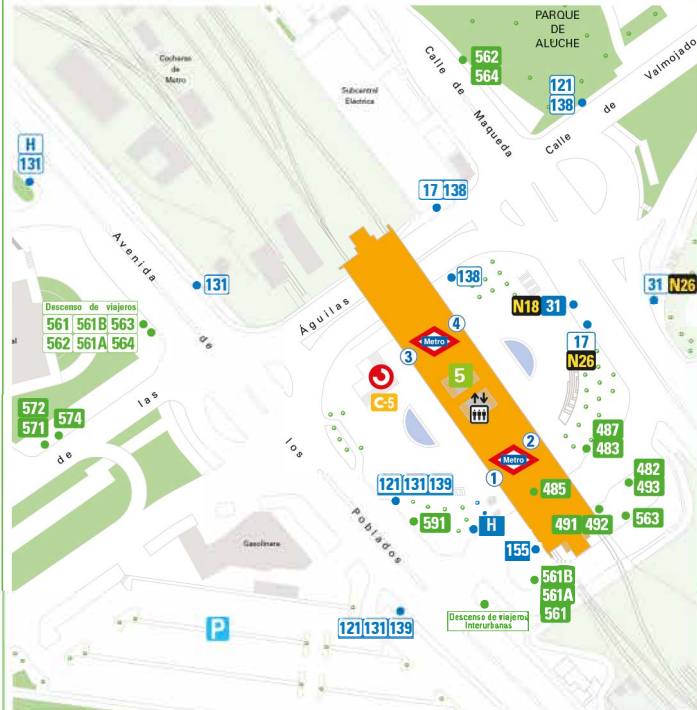

3. ALUCHE

METRO Ascensor =

Estación	Líneas	Accesos
Aluche	5	<ol style="list-style-type: none"> ① Terminal de autobuses-Av. de los Poblados ② Terminal de autobuses-Maqueda ③ Estación Cercanías-Av. de los Poblados ④ Maqueda

EMT

Nº	Denominación
17	Plaza Mayor - Colonia Parque Europa
31	Plaza Mayor - Aluche
121	Campamento - Hospital 12 de Octubre
131	Campamento - Villaverde Alto
138	Plaza de Cristo Rey - Colonia San Ignacio de Loyola
139	Dehesa del Principe - Carabanchel Alto
155	Plaza Elíptica - Aluche
H	Aluche - Campus de Somosaguas
N18	Plaza Cibeles - Aluche
N26	Alonso Martínez - Aluche

LÍNEAS INTERURBANAS

Nº	Destino	Empresas
482	Leganés (Arroyo Culebro)	Martín, S. A.
483	Leganés (Vereda de los Estudiantes)	Martín, S. A.
485	Leganés (Norte - Montepinos)	Martín, S. A.
487	Leganés (San Nicasio)	Martín, S. A.
491	Fuenlabrada (Barrio del Naranja)	Martín, S. A.
492	Fuenlabrada (P. Granada)	Martín, S. A.
493	Fuenlabrada (Urb. Loranca)	Martín, S. A.
561	Pozuelo - Majadahonda - Las Rozas	Avanza Movilidad In.
561A	Pozuelo - Majadahonda - Las Rozas (Univ.)	Avanza Movilidad In.
561B	Pozuelo - Majadahonda - Las Rozas (c/ Guadarrama)	Avanza Movilidad In.
562	Pozuelo de Alarcón	Avanza Movilidad In.
563	Pozuelo (por Urb. Las Minas)	Avanza Movilidad In.
564	Pozuelo (por Somosaguas Sur)	Avanza Movilidad In.
571	Boadilla (por Urb. Montepíncipe)	Boadilla
572	Ciudad de la Imagen	Boadilla
574	Boadilla (por Ciudad Financiera)	Boadilla
591	ETSI Informáticos	Boadilla

CERCANÍAS

Estación	Líneas	Origen-Destino
Aluche	C-5Humanes - Fuenlabrada - Atocha - Móstoles El Soto

138 Cabecera línea EMT

121 Parada línea EMT

491 Cabecera línea Interurbana

564 Parada línea Interurbana

N26 Parada línea nocturna de EMT