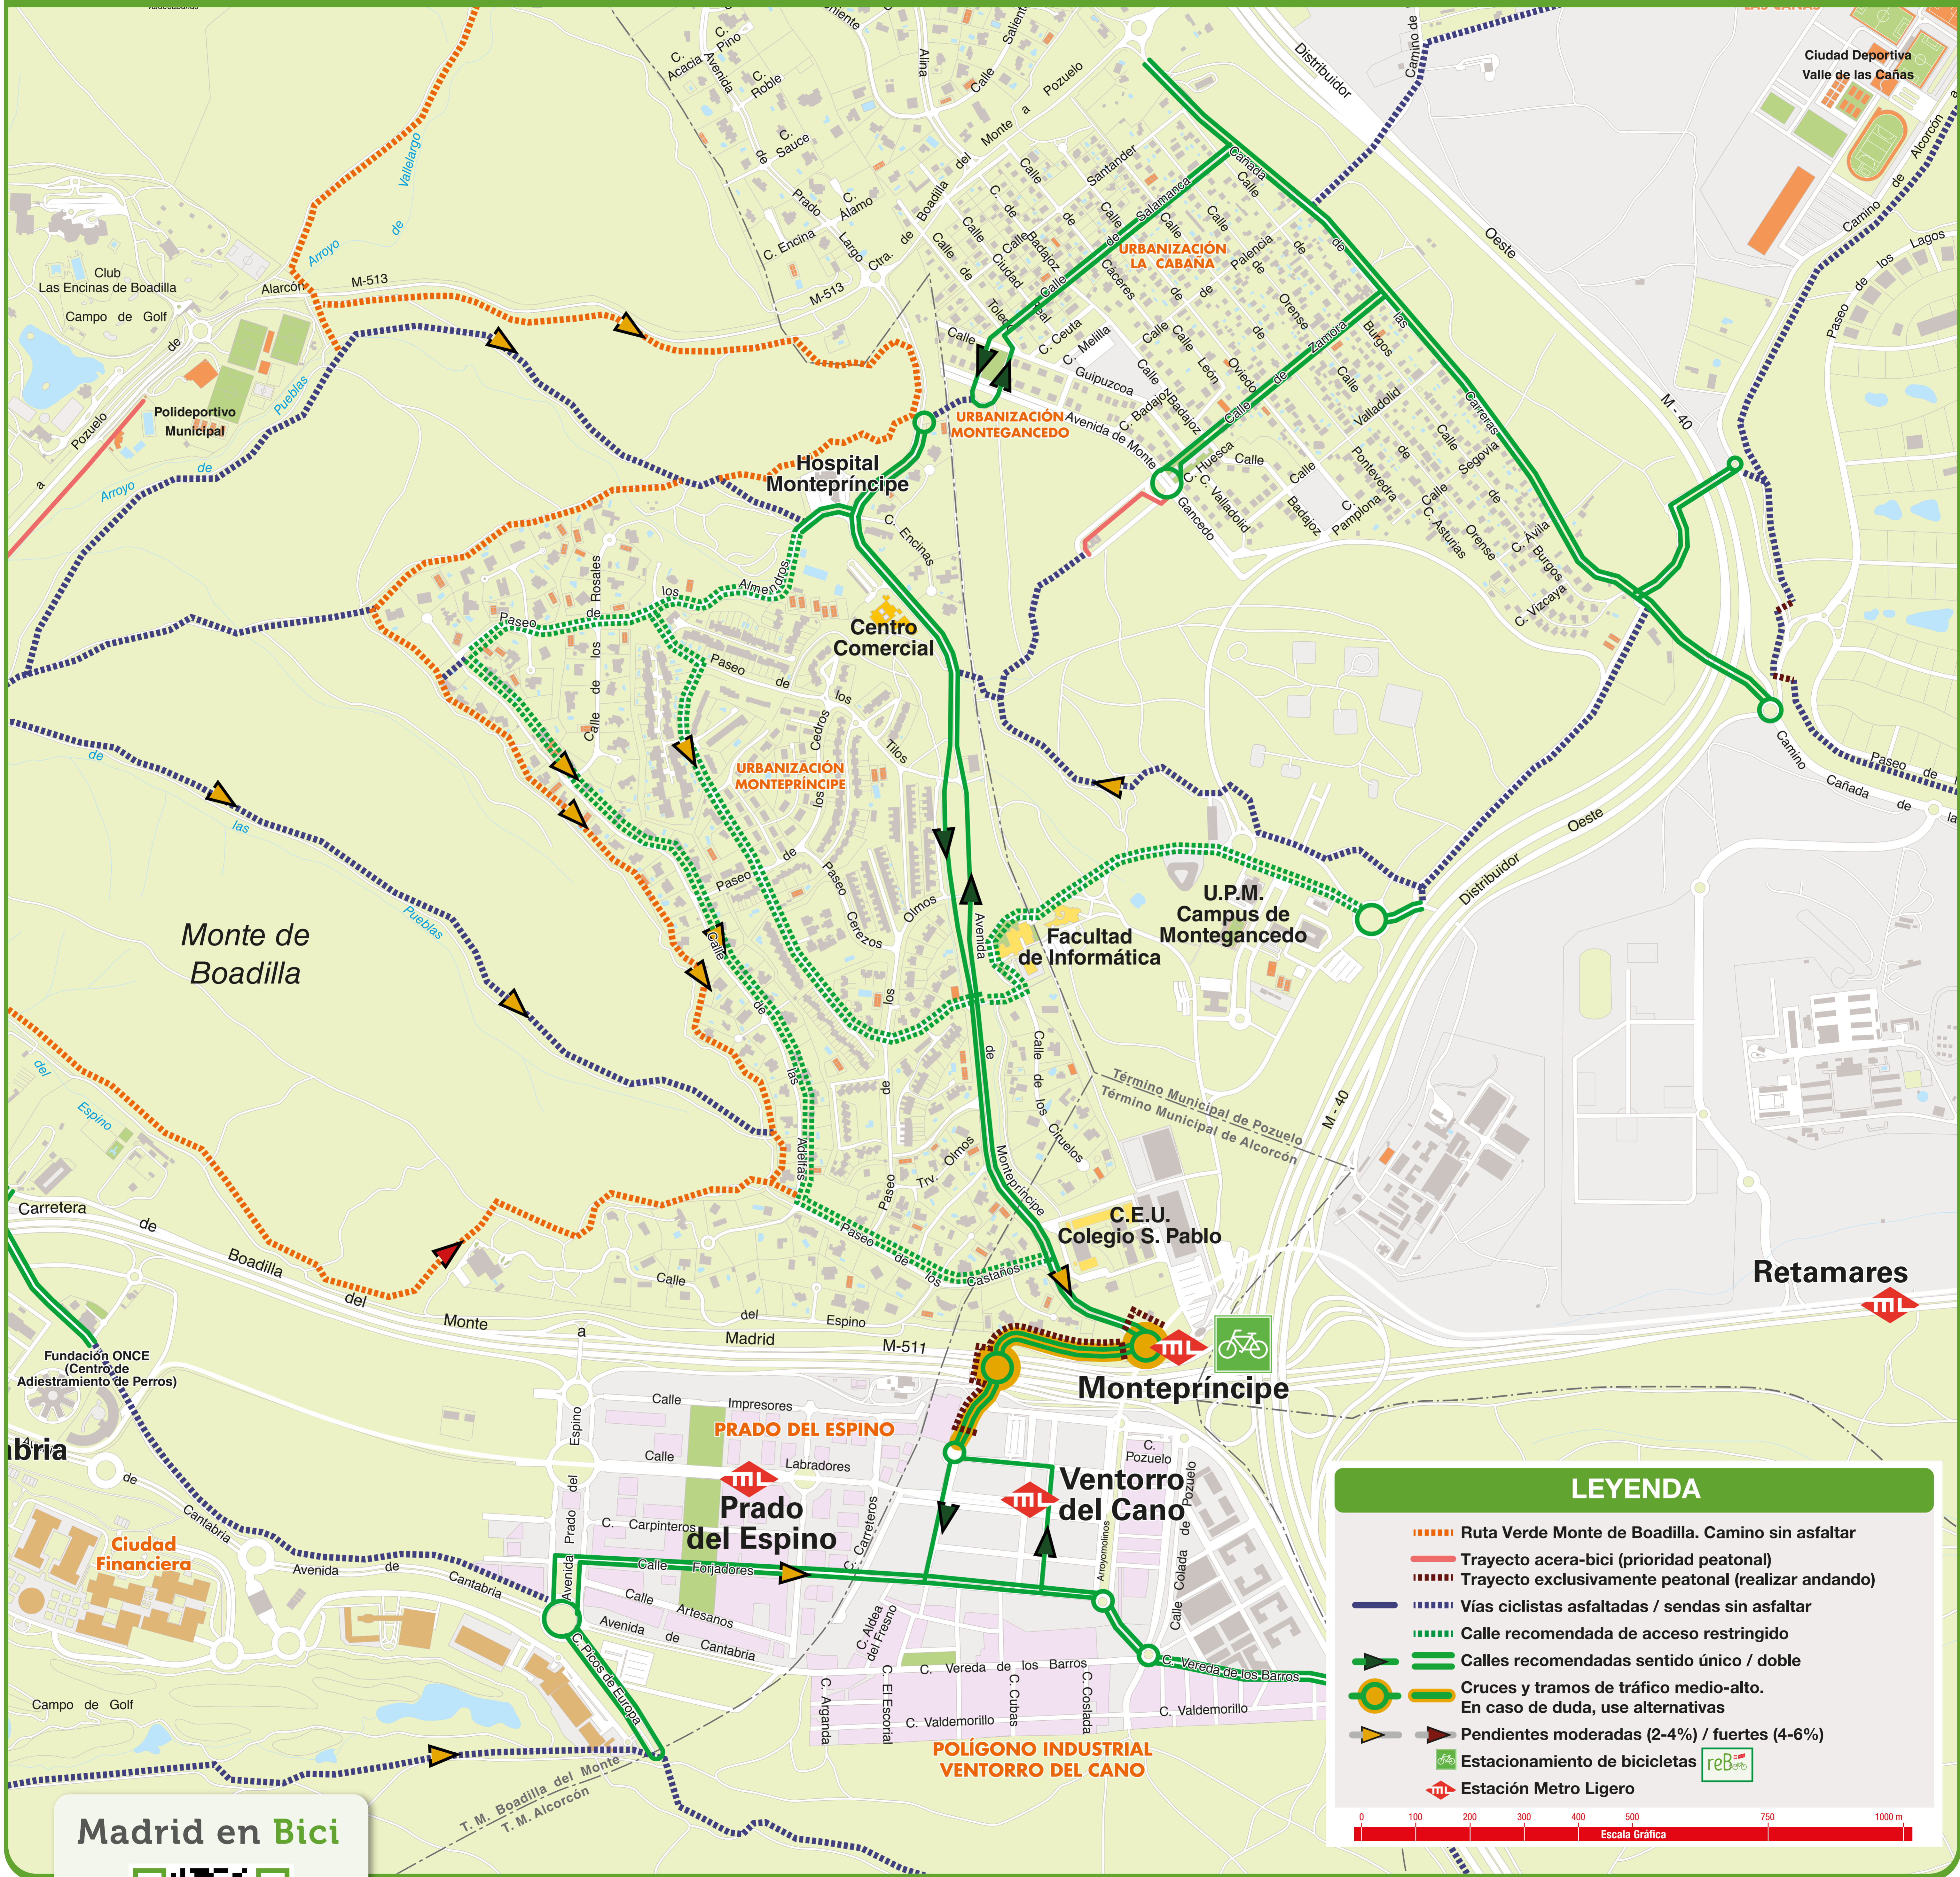

# PLANO DE LA ZONA

## LEYENDA

- Ruta Verde Monte de Boadilla. Camino sin asfaltar
- Trayecto acera-bici (prioridad peatonal)
- Trayecto exclusivamente peatonal (realizar andando)
- Vías ciclistas asfaltadas / sendas sin asfaltar
- Calle recomendada de acceso restringido
- Calles recomendadas sentido único / doble
- Cruces y tramos de tráfico medio-alto. En caso de duda, use alternativas
- Pendientes moderadas (2-4%) / fuertes (4-6%)
- Estacionamiento de bicicletas
- Estación Metro Ligero

Madrid en Bici

metroligero  
**oeste**

Información:  
902 282 656  
915 031 699